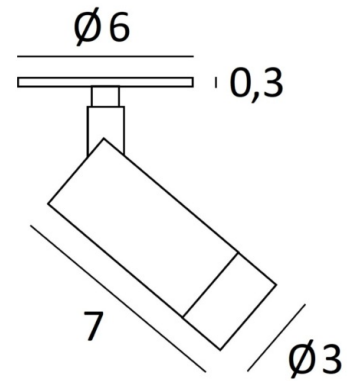

ALTA o6

ALTA o6 in lichtbrons. Metaal afwerking code: 28

ALTA is een buitengewone spot. Hij is klein en efficiënt, geeft een krachtig warm licht

ALTA kan in elke richting worden gericht en de lichtbundel kan smal of breed zijn. **ALTA o6** voegt zeker een hoge decoratieve waarde toe in vergelijking met andere inbouwspots. Met een keuze aan originele, opmerkelijke afwerkingen en een resoluut hedendaags design kleedt hij een plafond aan met discretie, elegantie en verfijning. Volledig gemaakt van massief messing

TOTALE AFMETINGEN

H5,3 → 9,2cm **BASE** : Ø6cm H0,3cm

TECHNISCHE GEGEVENS

Zichtbare ronde plaat (Ø6cm) met twee bevestigingsclips

Spot gemonteerd op een kogelgewricht. Afmetingen spot: Ø3cm L7cm

Geïntegreerde LED: 6,85W 19V 805lm 2700°K CRI 90 SDCM 3 35° bundel

Geleverd met een converter: 7W 240V 350mA niet dimbaar

INSTALLATIE

Afmeting van de uitsnede: Ø5cm. Inbouwdiepte: 5cm

Trek de clips recht en steek ze in het gat van het plafond

OPTIES (raadpleeg ons)

Andere bundels: 25° of 60°

Ronde platen in andere afmetingen: 7cm, 8cm, ...

Dimbaar met TRIAC (TRIAC-converter in optie)

BESCHIKBARE METALEN AFWERKINGEN EN CODES

	01 - Gestructureerd wit - 5946 001
	02 - Gestructureerd zwart - 5946 002
	28 - Lichtbrons - 5946 028
	29 - Geborsteld brons - 5946 029
	33 - Gesatineerd nikkel - 5946 033