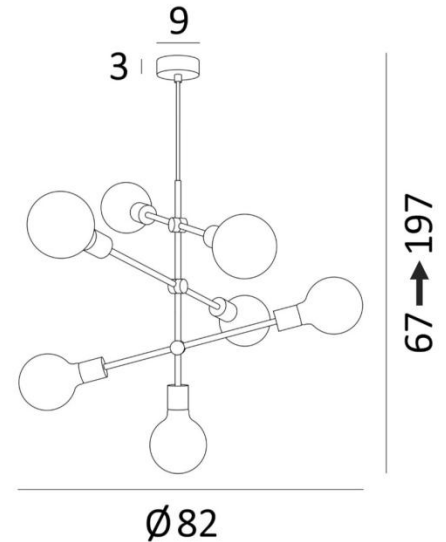

METEOR 7

METEOR 7 in gesatineerd messing met soft gloeilampen. Metaal afwerking code: 25

METEOR 7 is een volledige, messing hanglamp en sluit met zijn bundel van soft gloeilampen, perfect aan bij wat momenteel op de markt aanwezig is

TOTALE AFMETINGEN

H67 → 197cm

Ø82cm

BASIS

Ø9 x 3cm

TECHNISCHE GEGEVENS

Zeven E27 fittingen

Plooibare armen

LED-lamp Soft Ø95mm dimbaar code 6860 000 (optie)

LED-lamp Soft Ø125mm dimbaar code 6861 000 (optie)

LED-lamp Gold Ø125mm dimbaar code 6834 000 (optie)

In hoogte verstelbare hanglamp tijdens de installatie