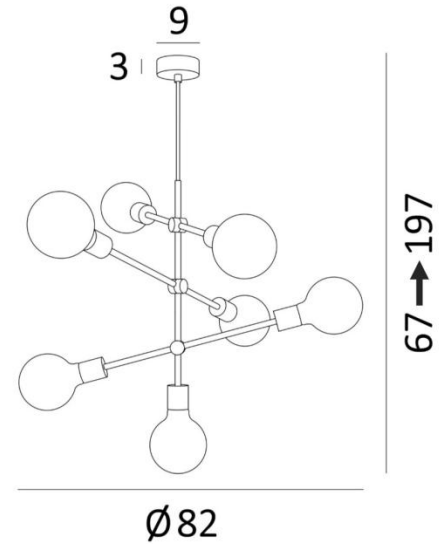

## METEOR 7

METEOR 7 in gesatineerd messing met soft gloeilampen. Metaal afwerking code: 25

**METEOR 7** is een volledige, messing hanglamp en sluit met zijn bundel van soft gloeilampen, perfect aan bij wat momenteel op de markt aanwezig is

### TOTALE AFMETINGEN

H67 → 197cm

Ø82cm

### BASIS

Ø9 x 3cm

### TECHNISCHE GEGEVENS

Zeven E27 fittingen

Plooibare armen

**LED-lamp Soft Ø95mm** dimbaar code 6860 000 (optie)

**LED-lamp Soft Ø125mm** dimbaar code 6861 000 (optie)

**LED-lamp Gold Ø125mm** dimbaar code 6834 000 (optie)