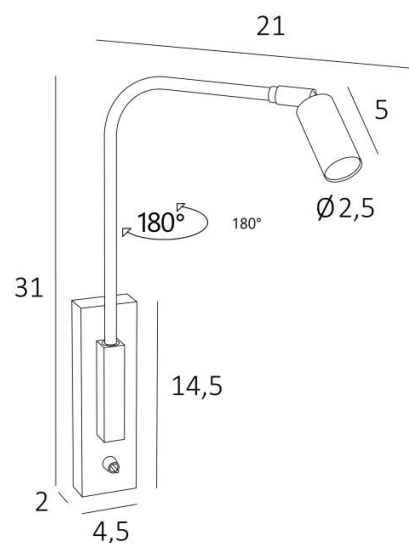

DELOS

DELOS in geborsteld brons. Metaal afwerking code: 29

DELOS is een minimalistische leeslamp met een verstelbare spot gemonteerd op een flex. Efficiënt dankzij de in de spot geïntegreerde LED-lamp, verspreidt zij een warm en geconcentreerd licht. Een must in de slaapkamer is het leeslampje, dichtgeplaatst naast het bed, dat U in de mogelijkheid stelt te lezen zonder uw partner te storen.

TOTALE AFMETINGEN

H31cm |→ 21cm

BASIS

4,5 x 14,5 x 2cm

TECHNISCHE GEGEVENS

Geïntegreerde Power LED in de spot:
verbruik 1W helderheid 119lm kleurtemperatuur 2700°K 30° bundel

Converter: 14-230V 50-60Hz 350mA

Niet dimbare wandlamp

Draaibare buis

De spot is verstelbaar

Afmetingen van de spot: L5cm Ø2,5cm

Een hefboomschakelaar op de basis

Een fixatie-plaat om de basis aan de muur te bevestigen ([PDF plan](#))

BESCHIKBARE METALEN AFWERKINGEN EN CODES