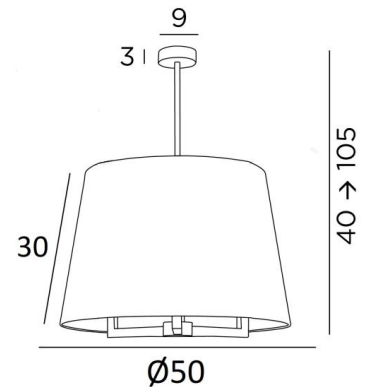

TOURAH 3 LARGE Ø50

TOURAH 3 LARGE in geborsteld brons met één 50cm ronde conische lampenkap in Lin Moscou (stof uit categorie 2)

TOURAH 3 LARGE Ø50 is een prachtige en weelderige hanglamp met een 50cm ronde conische lampenkap

De hanglamp is in hoogte verstelbaar, dimbaar en kan worden geplaatst boven een tafel, in een hal, in een woonkamer of in een slaapkamer. Het is verkrijgbaar in verschillende maten en met verschillende gevormde lampenkappen

TOTALE AFMETINGEN

H40→105cm Ø50cm

BASE : Ø9 x 3cm

TECHNISCHE GEGEVENS

Drie E27 fittingen

In hoogte verstelbare hanglamp tijdens de installatie

Op aanvraag : een langere tube voor deze hanglamp

Dimbare hanglamp