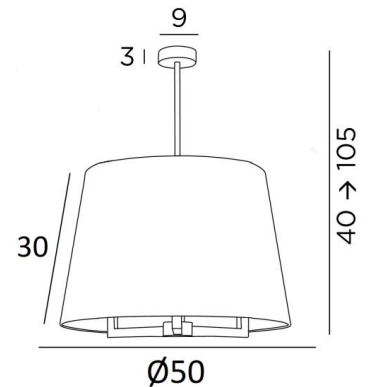

TOURAH 3 LARGE Ø50

TOURAH 3 LARGE in geborsteld brons met één 50cm ronde conische lampenkap in Lin Moscou (stof uit categorie 2)

TOURAH 3 LARGE Ø50 is een prachtige en weelderige hanglamp met een 50cm ronde conische lampenkap

De hanglamp is in hoogte verstelbaar, dimbaar en kan worden geplaatst boven een tafel, in een hal, in een woonkamer of in een slaapkamer. Het is verkrijgbaar in verschillende maten en met verschillende gevormde lampenkappen

TOTALE AFMETINGEN

H40→105cm Ø50cm

BASE : Ø9 x 3cm

TECHNISCHE GEGEVENS

Drie E27 fittingen

In hoogte verstelbare hanglamp tijdens de installatie

Op aanvraag : een langere tube voor deze hanglamp

Dimbare hanglamp