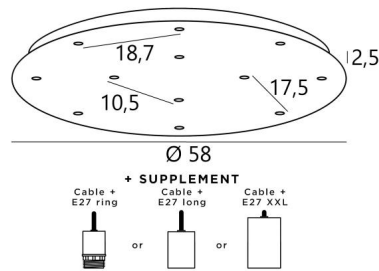

CEILING BASE 12 o58 in gestructureerd zwart (code: 02). Opties: en fittingen (+supplement)

**CEILING BASE 12 o58** is een ronde plafondbasis voorzien voor twaalf kabeluitgangen, voor het ophangen van lampen, structuren, glas of lampenkappen  
Bovendien is gestandaardiseerde bekabeling voorzien  
Er zijn ook veel opties in de keuze van vormen, maten, afwerkingen, bedrading, fittingen of het aantal kabeluitgangen

#### BASIS

Plaat : Ø58cm - Frame : Ø55 x 2,5cm

#### TECHNISCHE GEGEVENS

**Maximale diameter** van de te plaatsen ophangingen op de kabels :

Ø36cm - indien de ophangingen op verschillende hoogtes zijn

Ø19cm - indien de ophangingen op dezelfde hoogtes zijn

**Fitting E27 L:** lange voor een kleine of een middelgrote gloeilamp (kabel + fitting: code 6564)

**Fitting E27 X:** lange en brede voor een grote gloeilamp (kabel + fitting: code 6565)