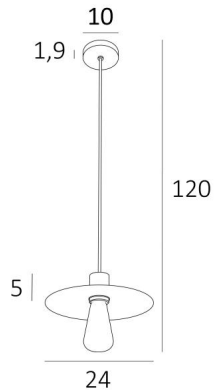

BALLOW

BALLOW : hanglampen in gesatineerd messing en in lichtbrons

BALLOW is een hanglamp in **retrostijl** met een licht gebogen koepel en een mooie textielkabel voor een decoratieve gloeilamp. Deze armatuur is volledig uit messing vervaardigd door ambachtslieden, die traditionele en moderne technieken tot in de perfectie combineren. Dit hoogwaardig product is verkrijgbaar in een aantal uitstekende afwerkingen

Deze **Vintage** hanglamp is in hoogte verstelbaar, op het moment van installatie, en kan gemakkelijk op elke locatie worden geplaatst

TOTALE AFMETINGEN

Ø24cm H5cm

BASIS

Ø10 x 1,9cm

TECHNISCHE GEGEVENS

Een E27 fitting met ring voor decoratieve gloeilamp. Dimbare hanglamp

1m zwarte textielkabel met trekontlasting in fitting en plafond-basis

Op aanvraag: langere kabel (of kleur) / **BALLOW** kan worden gegroepeerd op een enkele basis

In hoogte verstelbare hanglamp tijdens de installatie