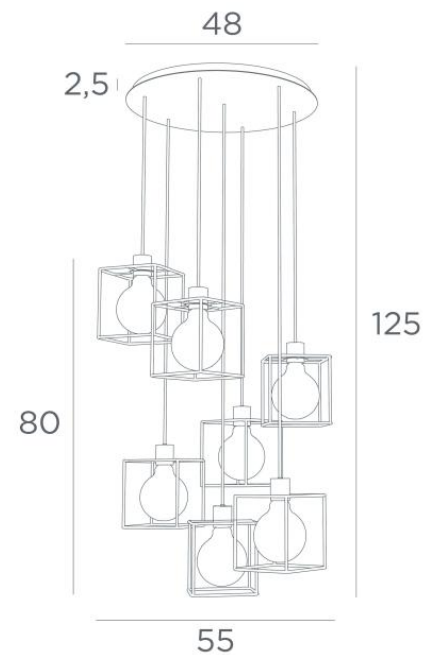

KERMA 7 o48

KERMA 7 o48 in geborsteld brons met structuren in zwarte epoxy afwerking

De combinatie van zeven gloeilampen met kleine zwarte structuren heeft geleid tot een armatuur vol beweging, onevenwichtigheid en georganiseerde wanorde. Dit is de originaliteit van de suspensie **KERMA** en de reden van het succes  
**KERMA 7 o48** is een hanglamp die gemakkelijk in een hal of boven een tafel geplaatst kan worden

#### TOTALE AFMETINGEN

H125cm Ø55cm

**BASE** : Plate Ø48cm - Frame Ø45x 2,5cm

#### TECHNISCHE GEGEVENS

Zeven E27 fittingen met ring

De onderkant van deze hanglamp komt op 150cm van de grond voor een plafond van 275cm. Op aanvraag passen wij de kabels aan voor een andere plafondhoogte. **BESTELBON** in te vullen  
**LED-lamp Gold Ø125mm** dimbaar code 6834 000 (optie)

Dimbare hanglamp

Een frame dat aan het plafond wordt bevestigd voordat de plaat er tegen komt, zie **MONTAGE-INSTRUCTIES**