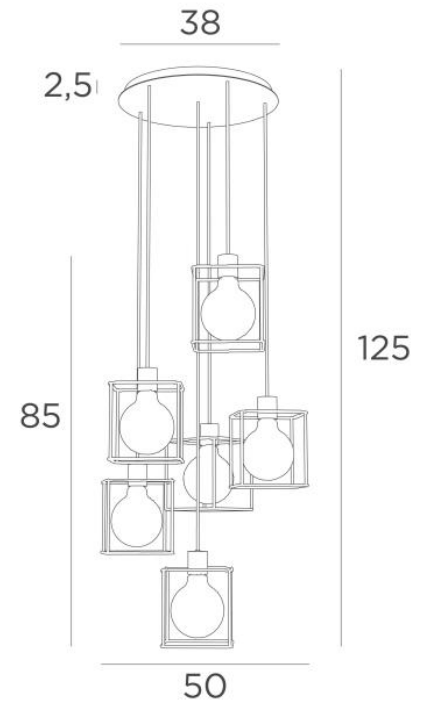

KERMA 6 o38

KERMA 6 o38 in geborsteld brons met structuren in zwarte epoxy afwerking

De combinatie van zes gloeilampen met kleine zwarte structuren heeft geleid tot een armatuur vol beweging, onevenwichtigheid en georganiseerde wanorde. Dit is de originaliteit van de suspensie **KERMA** en de reden van het succes
KERMA 6 o38 is een hanglamp die gemakkelijk in een hal of boven een tafel geplaatst kan worden

TOTALE AFMETINGEN

H125cm Ø50cm

BASE : Plate Ø38cm - Box Ø35x 2,5cm

TECHNISCHE GEGEVENS

Zes E27 fittingen met ring

De onderkant van deze hanglamp komt op 150cm van de grond voor een plafond van 275cm. Op aanvraag passen wij de kabels aan voor een andere plafondhoogte. **BESTELBON** in te vullen

LED-lamp Gold Ø125mm dimbaar code 6834 000 (optie)

Dimbare hanglamp

Een fixatieplaat om de basis aan het plafond te bevestigen ([PDF plan](#))

BESCHIKBARE METALEN AFWERKINGEN EN CODES

02 - Gestructureerd zwart - 4906 002

29 - Geborsteld brons - 4906 029

METALEN STRUCTUREN EN CODES

KERMA STRUCTURE : #15 - 15 - 17cm (x3)

Code : 4999 002 (black)

Code : 4999 025 (gold)

LIGHTING COLLECTION