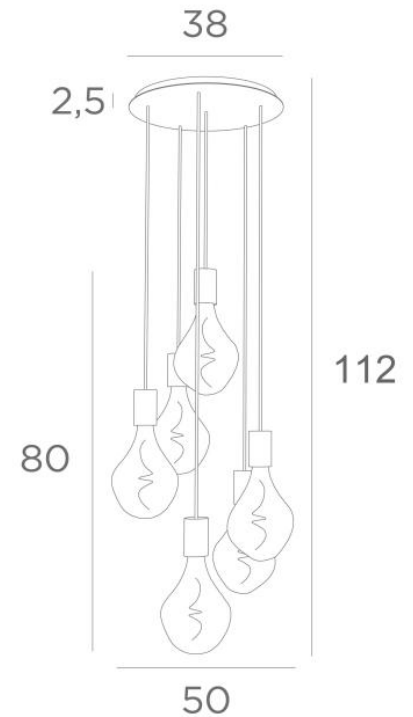

ARTEMIS 6 o38

ARTEMIS 6 o38 in gesatineerd messing met zes gouden gloeilampen

ARTEMIS 6 o38 is een mooie en elegante compositie van zes gloeilampen, bevestigd op een ronde plafondbasis

ARTEMIS is een prachtige gloeilamp, bedekt met facetten, gevuld met prachtige lichteffecten en is zeer decoratief. In deze opmerkelijke variatie zijn het evenveel lichtgevende accenten die uw interieur zullen verlichten

TOTALE AFMETINGEN

H112cm Ø50cm

BASIS

Plaat : Ø38cm

Doos : Ø35 x 2,5cm

TECHNISCHE GEGEVENS

Zes E27 fitting met XXL omhulsel

De onderkant van deze hanglamp komt op 158cm van de grond voor een plafond van 275cm. Op aanvraag passen wij de kabels aan voor een andere plafondhoogte, zie **BESTELBON**

Zilveren LED lamp Ø165mm dimbaar code 6843 000 (optie)

Gouden LED lamp Ø165mm dimbaar code 6849 000 (optie)

Dimbare hanglamp

Een fixatieplaat om de basis aan het plafond te bevestigen ([PDF plan](#))

BESCHIKBARE METALEN AFWERKINGEN EN CODES