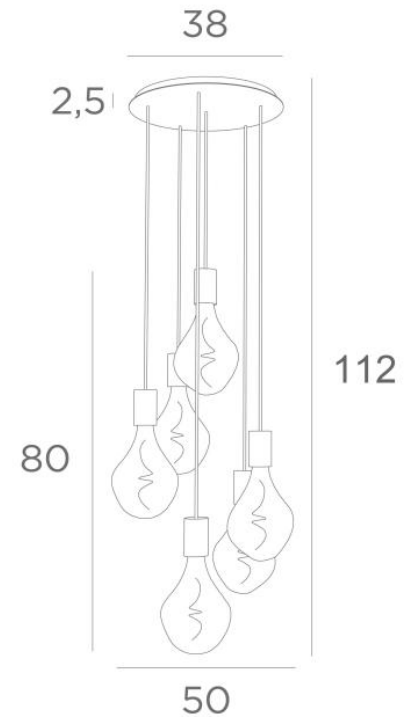

## ARTEMIS 6 o38

ARTEMIS 6 o38 in gesatineerd messing met zes gouden gloeilampen

**ARTEMIS 6 o38** is een mooie en elegante compositie van zes gloeilampen, bevestigd op een ronde plafondbasis

**ARTEMIS** is een prachtige gloeilamp, bedekt met facetten, gevuld met prachtige lichteffecten en is zeer decoratief. In deze opmerkelijke variatie zijn het evenveel lichtgevende accenten die uw interieur zullen verlichten

### TOTALE AFMETINGEN

H112cm Ø50cm

### BASIS

Plaat : Ø38cm

Doos : Ø35 x 2,5cm

### TECHNISCHE GEGEVENS

Zes E27 fitting met XXL omhulsel

De onderkant van deze hanglamp komt op 158cm van de grond voor een plafond van 275cm. Op aanvraag passen wij de kabels aan voor een andere plafondhoogte, zie **BESTELBON**