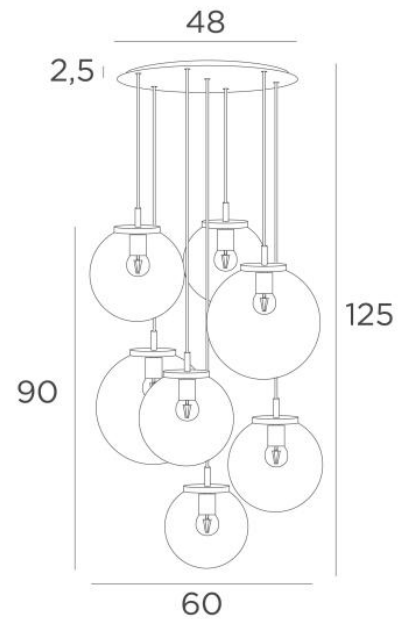

FORYOU 7 o48

FORYOU 7 o48 in gesatineerd messing (code 25) met transparante glazen (code 80)

FORYOU 7 o48 is een mooie compositie van glazen van verschillende grootte, elk glas perfect gesloten, met elegantie en juiste verhoudingen

TOTALE AFMETINGEN

H125cm Ø60cm **Ceiling base 7 o48** : Ø48 x 2,5cm

TECHNISCHE GEGEVENS

De FORYOU 7 o48 ophanging omvat :

Een plafondbasis en textielkabels. Andere afmetingen zijn mogelijk, zie **BESTELBON**

Glazen sluitingen, E27 fittingen en dimbare LED gloeilampen

De "SPHERE" glazen zijn extra toe te voegen. Drie glaskleuren om uit te kiezen :

transparant (80), antraciet (82) of amber (85)

Twee SPHERE Small (code 4445 - Ø22cm - 1,2 kg)

Drie SPHERE Medium (code 4446 - Ø25cm - 1,6 kg)

Twee SPHERE Large (code 4447 - Ø30cm - 2,7 kg)

BESCHIKBARE METALEN AFWERKINGEN EN CODES

02 - Gestructureerd zwart - 4458 002

25 - Gesatineerd messing - 4458 025