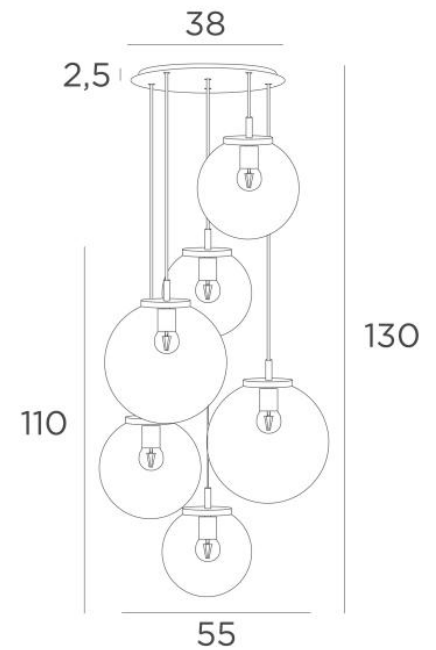

FORYOU 6 ø38

FORYOU 6 ø38 in geborsteld brons (code 29) met amber glazen (code 85)

FORYOU 6 ø38 is een mooie compositie van glazen van verschillende grootte, elk glas perfect gesloten, met elegantie en juiste verhoudingen

Te plaatsen in een hal of boven een tafel en indien bediend door een dimmer, geeft zij de juiste helderheid voor elk moment van de dag of avond

FORYOU 6 ø38 wordt de attractie van uw decoratie en is gewoon in lijn met de huidige verlichtingsarmaturen

TOTALE AFMETINGEN

H130cm Ø55cm **Ceiling base 6 ø38** : Ø38 x 2,5cm

TECHNISCHE GEGEVENS

De FORYOU 6 ø38 ophanging omvat :

Een plafondbasis en textielkabels. Andere afmetingen zijn mogelijk, zie **BESTELBON**
Glazen sluitingen, E27 fittingen en dimbare LED gloeilampen

De "SPHERE" glazen zijn extra toe te voegen. Die glaskleuren om uit te kiezen :
transparant (80), antraciet (82) of amber (85)

Twee SPHERE Small (code 4445 - Ø22cm - 1,2 kg)

Twee SPHERE Medium (code 4446 - Ø25cm - 1,6 kg)

Twee SPHERE Large (code 4447 - Ø30cm - 2,7 kg)

BESCHIKBARE METALEN AFWERKINGEN EN CODES

02 - Gestructureerd zwart - 4457 002

25 - Gesatineerd messing - 4457 025

29 - Geborsteld brons - 4457 029