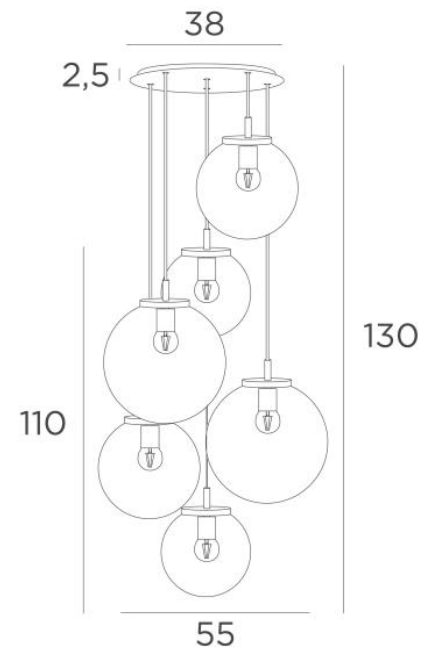

FORYOU 6 ø38

FORYOU 6 ø38 in geborsteld brons (code 29) met amber glazen (code 85)

FORYOU 6 ø38 is een mooie compositie van glazen van verschillende grootte, elk glas perfect gesloten, met elegantie en juiste verhoudingen
Te plaatsen in een hal of boven een tafel en indien bediend door een dimmer, geeft zij de juiste helderheid voor elk moment van de dag of avond

FORYOU 6 ø38 wordt de attractie van uw decoratie en is gewoon in lijn met de huidige verlichtingsarmaturen

TOTALE AFMETINGEN

H130cm Ø55cm **Ceiling base 6 ø38** : Ø38 x 2,5cm

TECHNISCHE GEGEVENS

De FORYOU 6 ø38 ophanging omvat :

Twee SPHERE Small (code 4445 - Ø22cm - 1,2 kg)

Twee SPHERE Medium (code 4446 - Ø25cm - 1,6 kg)

Twee SPHERE Large (code 4447 - Ø30cm - 2,7 kg)

BESCHIKBARE METALEN AFWERKINGEN EN CODES

02 - Gestructureerd zwart - 4457 002