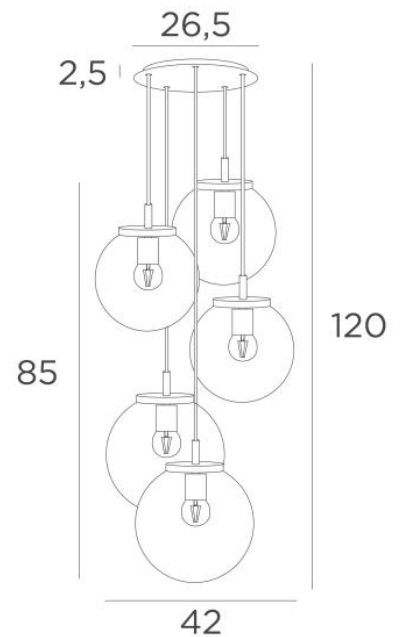

## FORYOU 5 o26

FORYOU 5 o26 in gesatineerd messing (code 25) met transparante glazen (code 80)

**FORYOU 5 o26** is een mooie compositie van glazen van verschillende grootte, elk glas perfect gesloten, met elegantie en juiste verhoudingen  
Te plaatsen in een hal of boven een tafel en indien bediend door een dimmer, geeft zij de juiste helderheid voor elk moment van de dag of avond  
**FORYOU 5 o26** wordt de attractie van uw decoratie en is gewoon in lijn met de huidige verlichtingsarmaturen

### TOTALE AFMETINGEN

H120cm Ø42cm **Ceiling base 5 o26** : Ø26,5 x 2,5cm

#### **De "SPHERE" glazen zijn extra toe te voegen. Drie glaskleuren om uit te kiezen :**

transparant (80), antraciet (82) of amber (85)

Drie SPHERE Small (code 4445 - Ø22cm - 1,2 kg)

Twee SPHERE Medium (code 4446 - Ø25cm - 1,6 kg)