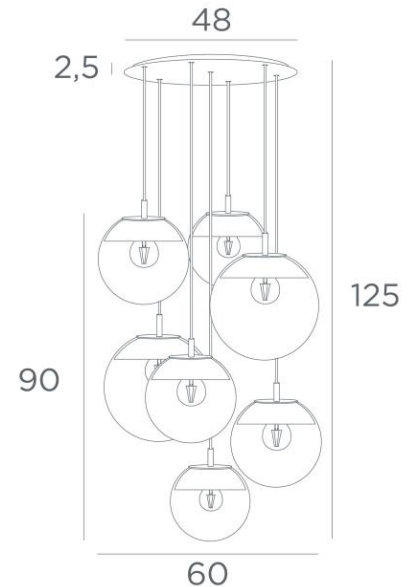

## LUNA 7 o48

LUNA 7 o48 in gestructureerd zwart (code 02) met transparante glazen (code 80)

**LUNA 7 o48**, allemaal in halve maantjes die elk glas perfect aankleden

Deze hanglamp, samengesteld uit een mooie compositie met glazen van verschillende afmetingen, zal de attractie van uw decoratie zijn

### TOTALE AFMETINGEN

H125cm Ø60cm **Ceiling base 7 o48** : Ø48 x 2,5cm

**De "SPHERE" glazen zijn extra toe te voegen. Drie glaskleuren om uit te kiezen :**

transparant (80), antraciet (82) of amber (85)

Twee SPHERE Small (code 4445 - Ø22cm - 1,2 kg)

Drie SPHERE Medium (code 4446 - Ø25cm - 1,6 kg)

Twee SPHERE Large (code 4447 - Ø30cm - 2,7 kg)