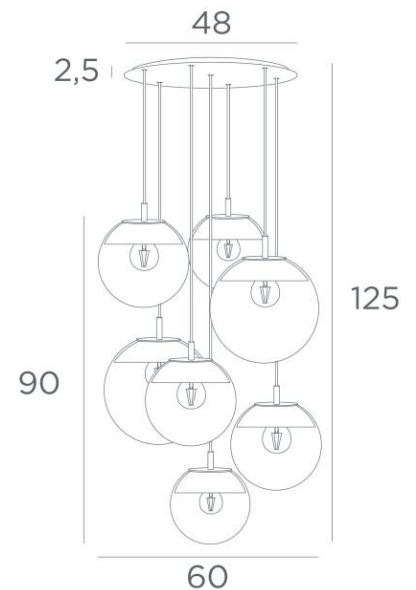

LUNA 7 o48

LUNA 7 o48 in gestructureerd zwart (code 02) met transparante glazen (code 80)

LUNA 7 o48, allemaal in halve maantjes die elk glas perfect aankleden

Deze hanglamp, samengesteld uit een mooie compositie met glazen van verschillende afmetingen, zal de attractie van uw decoratie zijn

De dimmer zorgt voor de juiste lichtintensiteit op elk moment van de dag of nacht

LUNA 7 o48 is gewoon in lijn met de huidige verlichtingsarmaturen

TOTALE AFMETINGEN

H125cm Ø60cm **Ceiling base 7 o48** : Ø48 x 2,5cm

TECHNISCHE GEGEVENS

De LUNA 7 o48 ophanging omvat :

Een plafondbasis en textielkabels. Andere afmetingen zijn mogelijk, zie **BESTELBON**

Glazen sluitingen, fittingen (2x E14 en 5x E27) en dimbare LED gloeilampen

De "SPHERE" glazen zijn extra toe te voegen. Drie glaskleuren om uit te kiezen :

transparant (80), antraciet (82) of amber (85)

Twee SPHERE Small (code 4445 - Ø22cm - 1,2 kg)

Drie SPHERE Medium (code 4446 - Ø25cm - 1,6 kg)