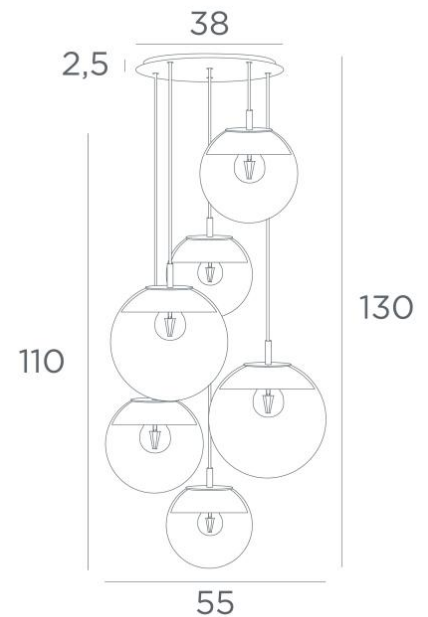

LUNA 6 o38

LUNA 6 o38 in gesatineerd messing (code 25) met transparante glazen (code 80)

LUNA 6 o38, allemaal in halve maantjes die elk glas perfect aankleden

Deze hanglamp, samengesteld uit een mooie compositie met glazen van verschillende afmetingen, zal de attractie van uw decoratie zijn

De dimmer zorgt voor de juiste lichtintensiteit op elk moment van de dag of nacht

LUNA 6 o38 is gewoon in lijn met de huidige verlichtingsarmaturen

TOTALE AFMETINGEN

H130cm Ø55cm Ceiling base 6 o38 : Ø38 x 2,5cm

De "SPHERE" glazen zijn extra toe te voegen. Drie glaskleuren om uit te kiezen :

transparant (80), antraciet (82) of amber (85)

Twee SPHERE Small (code 4445 - Ø22cm - 1,2 kg)

Twee SPHERE Medium (code 4446 - Ø25cm - 1,6 kg)

Twee SPHERE Large (code 4447 - Ø30cm - 2,7 kg)

BESCHIKBARE METALEN AFWERKINGEN EN CODES

02 - Gestructureerd zwart - 4487 002

25 - Gesatineerd messing - 4487 025

28 - Lichtbrons - 4487 028

29 - Geborsteld brons - 4487 029