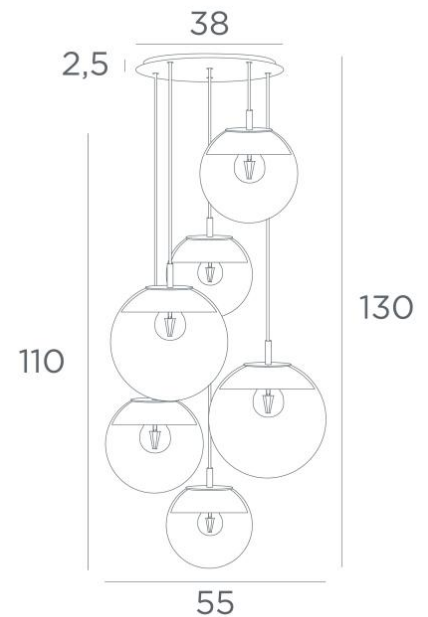

## LUNA 6 o38

LUNA 6 o38 in gesatineerd messing (code 25) met transparante glazen (code 80)

**LUNA 6 o38**, allemaal in halve maantjes die elk glas perfect aankleden

Deze hanglamp, samengesteld uit een mooie compositie met glazen van verschillende afmetingen, zal de attractie van uw decoratie zijn

### TOTALE AFMETINGEN

H130cm Ø55cm **Ceiling base 6 o38** : Ø38 x 2,5cm

**De "SPHERE" glazen zijn extra toe te voegen. Drie glaskleuren om uit te kiezen :**

transparant (80), antraciet (82) of amber (85)

Twee SPHERE Small (code 4445 - Ø22cm - 1,2 kg)

Twee SPHERE Medium (code 4446 - Ø25cm - 1,6 kg)

Twee SPHERE Large (code 4447 - Ø30cm - 2,7 kg)