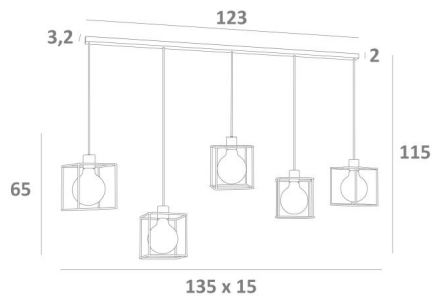

KERMA L 5 in geborsteld brons met structuren in zwarte epoxy afwerking

De combinatie van vijf gloeilampen met kleine zwarte structuren heeft geleid tot een armatuur vol beweging, onevenwichtigheid en georganiseerde wanorde. Dit is de originaliteit van de suspensie **KERMA** en de reden van het succes

KERMA L 5 is een hanglamp die gemakkelijk in een hal of boven een tafel geplaatst kan worden

TOTALE AFMETINGEN

H115cm L135 x 15cm

BASE : 123 x 3,2 x 2cm

TECHNISCHE GEGEVENS

Vijf E27 fittingen met ring

De onderkant van deze hanglamp komt op 160cm van de grond voor een plafond van 275cm. Op aanvraag passen wij de kabels aan voor een andere plafondhoogte. **BESTELBON** in te vullen

LED-lamp Gold Ø125mm dimbaar code 6834 000 (optie)

Dimbare hanglamp

Een fixatieplaat om de basis aan het plafond te bevestigen ([PDF plan](#))

BESCHIKBARE METALEN AFWERKINGEN EN CODES

02 - Gestructureerd zwart - 4930 002

29 - Geborsteld brons - 4930 029

METALEN STRUCTUREN EN CODES

KERMA STRUCTURE : #15 - 15 - 17cm (x5)

Code : 4999 002 (black)

Code : 4999 025 (gold)