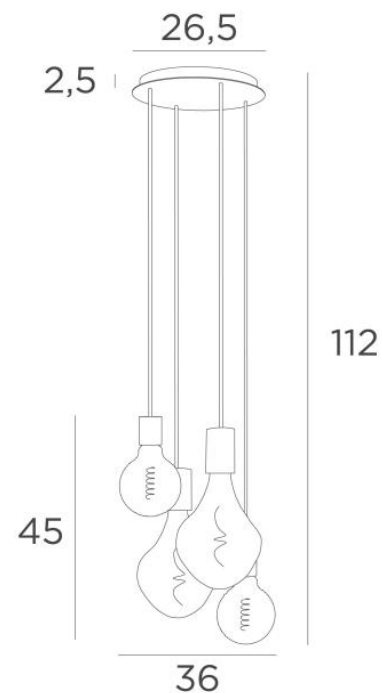

ARTEMIS M4 o26

ARTEMIS M4 o26 in geborsteld brons met vier zilveren gloeilampen

ARTEMIS M4 o26 is een samenstelling van twee **ARTEMIS** gloeilampen met twee ronde gloeilampen van Ø125mm. Dit staat U toe om een originele en zeer decoratieve compositie te maken. Deze ophanging zal zeker de attractie van uw interieur zijn. Zij plaatst zich gemakkelijk in een hal of boven een tafel.

TOTALE AFMETINGEN

H112cm - Ø36cm

BASE : Plaque Ø26,5cm Boitier Ø23,5 x 2,5cm

TECHNISCHE GEGEVENS

Twee E27 fittingen met L omhulsel en twee E27 fittingen met XXL omhulsel

Zilveren LED lamp Ø125mm dimbaar code 6836 000 (optie x2)

Zilveren LED lamp Ø165mm dimbaar code 6843 000 (optie x2)

Gouden LED lamp Ø125mm dimbaar code 6834 000 (optie x2)

Gouden LED lamp Ø165mm dimbaar code 6849 000 (optie x2)

De onderkant van deze hanglamp komt op 163cm van de grond voor een plafond van 275cm. Op aanvraag passen wij de kabels aan voor een andere plafondhoogte, zie **BESTELBON**