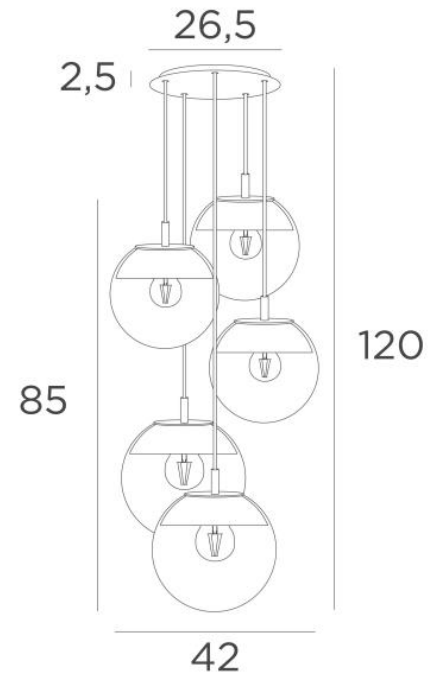

LUNA 5 o26

LUNA 5 o26 in gestructureerd zwart (code 02) met transparante glazen (code 80)

LUNA 5 o26, allemaal in halve maantjes die elk glas perfect aankleden

Deze hanglamp, samengesteld uit een mooie compositie met glazen van verschillende afmetingen, zal de attractie van uw decoratie zijn

De dimmer zorgt voor de juiste lichtintensiteit op elk moment van de dag of nacht

LUNA 5 o26 is gewoon in lijn met de huidige verlichtingsarmaturen

TOTALE AFMETINGEN

H120cm Ø42cm Ceiling base 5 o26 : Ø26,5 x 2,5cm

TECHNISCHE GEGEVENS

De LUNA 5 o26 ophanging omvat :

Een plafondbasis en textielkabels. Andere afmetingen zijn mogelijk, zie **BESTELBON**

Glazen sluitingen, fittingen (3x E14 en 2x E27) en dimbare LED gloeilampen

De "SPHERE" glazen zijn extra toe te voegen. Drie glaskleuren om uit te kiezen :

transparant (80), antraciet (82) of amber (85)

Drie SPHERE Small (code 4445 - Ø22cm - 1,2 kg)

Twee SPHERE Medium (code 4446 - Ø25cm - 1,6 kg)