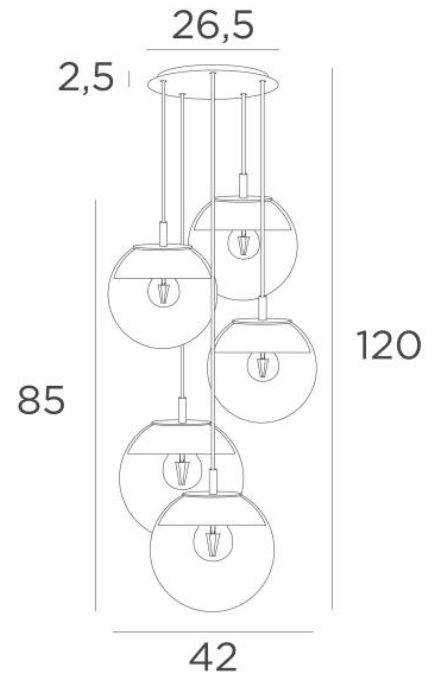

## LUNA 5 o26

LUNA 5 o26 in gestructureerd zwart (code 02) met transparante glazen (code 80)

**LUNA 5 o26**, allemaal in halve maantjes die elk glas perfect aankleden

Deze hanglamp, samengesteld uit een mooie compositie met glazen van verschillende afmetingen, zal de attractie van uw decoratie zijn

### TOTALE AFMETINGEN

H120cm Ø42cm **Ceiling base 5 o26** : Ø26,5 x 2,5cm

### TECHNISCHE GEGEVENS

**De LUNA 5 o26 ophanging omvat :**

Een plafondbasis en textielkabels. Andere afmetingen zijn mogelijk, zie **BESTELBON**

Glazen sluitingen, fittingen (3x E14 en 2x E27) en dimbare LED gloeilampen

**De "SPHERE" glazen zijn extra toe te voegen. Drie glaskleuren om uit te kiezen :**

transparant (80), antraciet (82) of amber (85)

Drie SPHERE Small (code 4445 - Ø22cm - 1,2 kg)

Twee SPHERE Medium (code 4446 - Ø25cm - 1,6 kg)