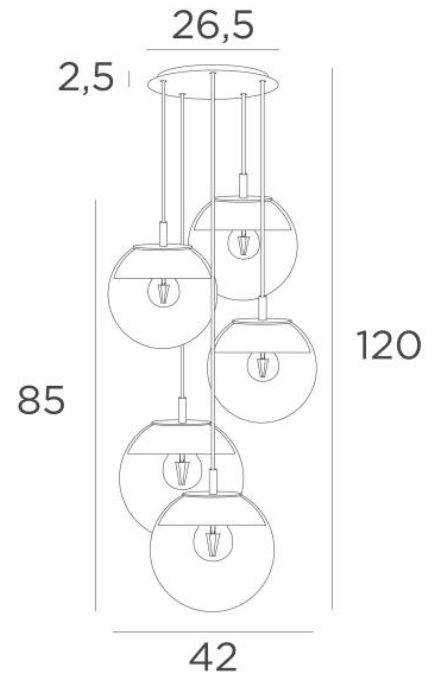

LUNA 5 o26

LUNA 5 o26 in gestructureerd zwart (code 02) met transparante glazen (code 80)

LUNA 5 o26, allemaal in halve maantjes die elk glas perfect aankleden

Deze hanglamp, samengesteld uit een mooie compositie met glazen van verschillende afmetingen, zal de attractie van uw decoratie zijn

De dimmer zorgt voor de juiste lichtintensiteit op elk moment van de dag of nacht

LUNA 5 o26 is gewoon in lijn met de huidige verlichtingsarmaturen

TOTALE AFMETINGEN

H120cm Ø42cm **Ceiling base 5 o26** : Ø26,5 x 2,5cm

TECHNISCHE GEGEVENS

De LUNA 5 o26 ophanging omvat :

Een plafondbasis en textielkabels. Andere afmetingen zijn mogelijk, zie **BESTELBON**

Glazen sluitingen, fittingen (3x E14 en 2x E27) en dimbare LED gloeilampen

De "SPHERE" glazen zijn extra toe te voegen. Drie glaskleuren om uit te kiezen :

transparant (80), antraciet (82) of amber (85)

Drie SPHERE Small (code 4445 - Ø22cm - 1,2 kg)

Twee SPHERE Medium (code 4446 - Ø25cm - 1,6 kg)