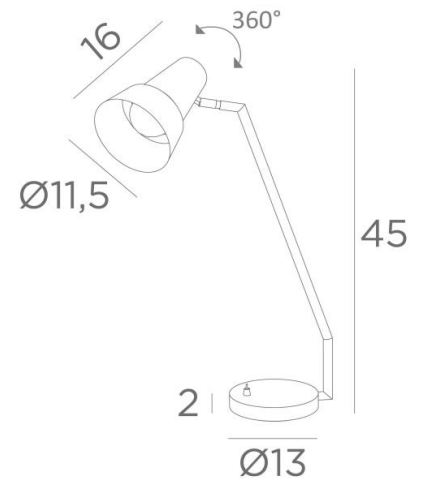

SEVILLA

SEVILLA in geborsteld brons. Metaal afwerking code: 29

SEVILLA is een bureaulamp met een zeer modern design

Ook zeer praktisch naast een bed en kan als leeslampje gebruikt worden

TOTALE AFMETINGEN

H45cm L31cm

BASIS

Massief messing basis : Ø13 x 2cm

TECHNISCHE GEGEVENS

Een E27 fitting

De koepel kan 360° van rechts naar links en 40° van voor naar achter worden gedraaid.

Afmetingen van de koepel : Ø11,5cm L16cm