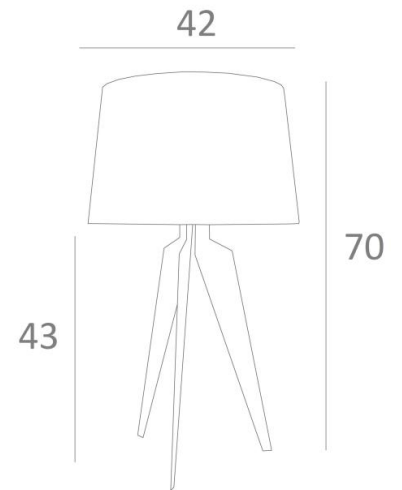

ALBI 2

ALBI 2 in lichtbrons met lampenkap in Bombay Champagne (stof uit categorie 1)

Grote tafellamp met een ronde conische lampenkap

ALBI 2 onderscheidt zich door de gestileerde curve van de drie voeten. Innovatief ontwerp, royale vormen en geslaagde proporties. Een elegante lamp die een mooie aanwezigheid zal brengen in uw decoratie en zij wordt voorgesteld met een keuze aan opmerkelijke afwerkingen

Deze tafellamp bestaat in een kleiner model

TOTALE AFMETINGEN

H70cm Ø42cm

TECHNISCHE GEGEVENS

Een E27 fitting met ring

Een schakelaar op het snoer

BESCHIKBARE METALEN AFWERKINGEN EN CODES

25 - Gesatineerd messing - 2165 025

28 - Lichtbrons - 2165 028

29 - Geborsteld brons - 2165 029

LAMPENKAP : AFMETINGEN & CODE

Ø36 - 42 - 27cm

Code: 2165 + stofcode

Wij bieden U meer dan 180 stoffen/materialen/kleuren voor lampenkappen aan