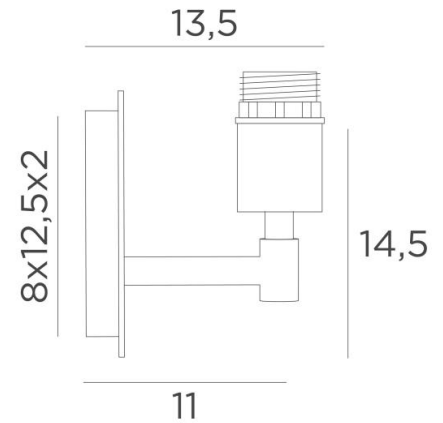

SINOUHE

SINOUHE in gestructureerd zwart met een KERMA structuur en een decoratieve gouden gloeilamp

SINOUHE is een wandlamp voor een decoratieve gloeilamp en **KERMA structuur** (of voor een traditionele lampenkap). Zij is voorzien van een bevestigingsring op de fitting
Deze wandlamp kan ondersteboven worden geïnstalleerd, gloeilamp naar beneden
Zij vervolledigt een reeds geïnstalleerde **KERMA hanglamp**
Er bestaat een ander model om alleen de gloeilamp te plaatsen, zie **SINOUHE L**

TOTALE AFMETINGEN

H16cm L10cm |→13,5cm

BASIS

Plaat : 10 x 14,5cm

Doos : 8 x 10,5 x 2cm

TECHNISCHE GEGEVENS

Een E27 fitting met ring

LED-lamp Gold Ø125mm dimbaar code 6834 000 (optie)