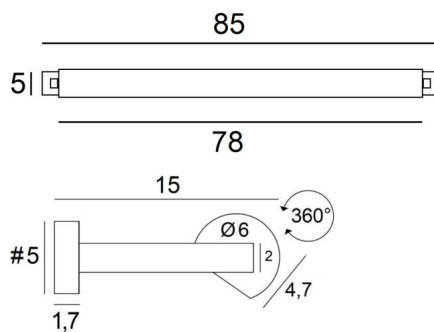

ALEXANDRIE 80

ALEXANDRIE 80 in geborsteld brons. Metaal afwerking code: 29

Bibliotheekverlichting die ook als kaderverlichting gebruikt kan worden

ALEXANDRIE 80 heeft een totale lengte van 85cm

De reflector, 360° oriënteerbaar, is voorzien van E14 fittingen

Deze armatuur is gemaakt van massieve messing door ervaren vakmensen en de afwerking is opmerkelijk. Het armatuur is verkrijgbaar in zes afmetingen van 40 tot 120cm

Op verzoek is het mogelijk om de armen of reflectoren in andere afmetingen te verkrijgen

TOTALE AFMETINGEN

H6cm L85cm |→15cm

BASIS

#5 x 1,7cm (x2)

TECHNISCHE GEGEVENS

Vier metalen E14 fittingen

Kabeluitgang aan één wandbasis

Dimbare wandlamp

De reflector is draaibaar tot 360°

Afmetingen van de reflector: L 78cm Ø6cm H4,7cm

Twee fixatie-platen om de basissen aan de muur te bevestigen ([PDF plan](#))

BESCHIKBARE METALEN AFWERKINGEN EN CODES

25 - Gesatineerd messing - 1808 025