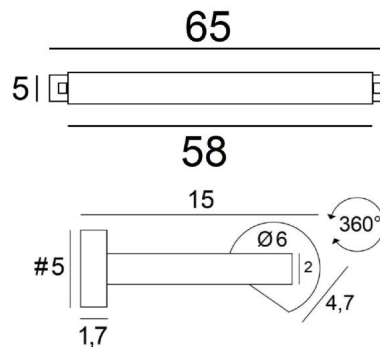

## ALEXANDRIE 60

ALEXANDRIE 60 in geborsteld brons. Metaal afwerking code: 29

Bibliotheekverlichting die ook als kaderverlichting gebruikt kan worden

**ALEXANDRIE 60** heeft een totale lengte van 65cm

De reflector, 360° oriënteerbaar, is voorzien van E14 fittingen

### TOTALE AFMETINGEN

H6cm L65cm |→15cm

### BASIS

#5 x 1,7cm (x2)

### TECHNISCHE GEGEVENS

Twee metalen E14 fittingen

Kabeluitgang aan één wandbasis

Dimbare wandlamp

De reflector is draaibaar tot 360°

Afmetingen van de reflector: L 58cm Ø6cm H4,7cm

Twee fixatie-platen om de basissen aan de muur te bevestigen ([PDF plan](#))