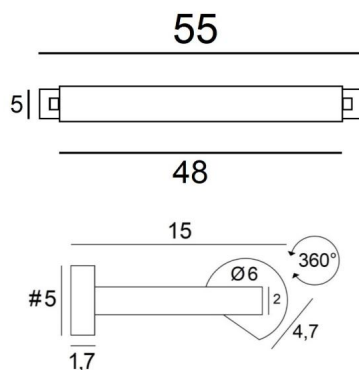

ALEXANDRIE 50

ALEXANDRIE 50 in geborsteld brons. Metaal afwerking code: 29

Bibliotheekverlichting die ook als kaderverlichting gebruikt kan worden

ALEXANDRIE 50 heeft een totale lengte van 55cm

De reflector, 360° oriënteerbaar, is voorzien van E14 fittingen

Deze armatuur is gemaakt van massieve messing door ervaren vakmensen en de afwerking is opmerkelijk. Het armatuur is verkrijgbaar in zes afmetingen van 40 tot 120cm

Op verzoek is het mogelijk om de armen of reflectoren in andere afmetingen te verkrijgen

TOTALE AFMETINGEN

H6cm L55cm |→15cm

BASIS

#5 x 1,7cm (x2)

TECHNISCHE GEGEVENS

Twee metalen E14 fittingen

Kabeluitgang aan één wandbasis

Dimbare wandlamp

De reflector is draaibaar tot 360°

Afmetingen van de reflector: L 48cm Ø6cm H4,7cm

Twee fixatie-platen om de basissen aan de muur te bevestigen ([PDF plan](#))

BESCHIKBARE METALEN AFWERKINGEN EN CODES

25 - Gesatineerd messing - 1805 025