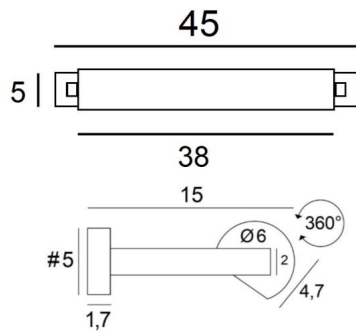

## ALEXANDRIE 40

ALEXANDRIE 40 in geborsteld brons. Metaal afwerking code: 29

Bibliotheekverlichting die ook als kaderverlichting gebruikt kan worden

**ALEXANDRIE 40** heeft een totale lengte van 45cm

De reflector, 360° oriënteerbaar, is voorzien van E14 fittingen

### TOTALE AFMETINGEN

H6cm L45cm |→15cm

### BASIS

#5 x 1,7cm (x2)

### TECHNISCHE GEGEVENS

Twee metalen E14 fittingen

Kabeluitgang aan één wandbasis

Dimbare wandlamp

De reflector is draaibaar tot 360°

Afmetingen van de reflector: L 38cm Ø6cm H4,7cm

Twee fixatie-platen om de basissen aan de muur te bevestigen ([PDF plan](#))