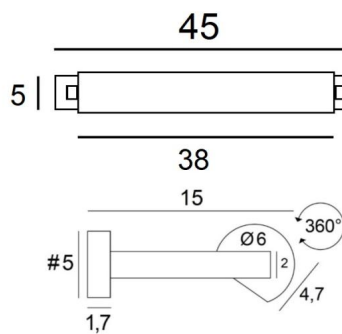

## ALEXANDRIE 40

ALEXANDRIE 40 in geborsteld brons. Metaal afwerking code: 29

Bibliotheekverlichting die ook als kaderverlichting gebruikt kan worden

**ALEXANDRIE 40** heeft een totale lengte van 45cm

De reflector, 360° oriënteerbaar, is voorzien van E14 fittingen

### TOTALE AFMETINGEN

H6cm L45cm |→15cm

### BASIS

#5 x 1,7cm (x2)

### TECHNISCHE GEGEVENS

Twee metalen E14 fittingen

Kabeluitgang aan één wandbasis

Dimbare wandlamp

De reflector is draaibaar tot 360°

Afmetingen van de reflector: L 38cm Ø6cm H4,7cm

Twee fixatie-platen om de basissen aan de muur te bevestigen ([PDF plan](#))