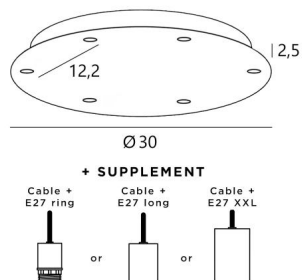

CEILING BASE 6 o30 in geborsteld brons. Metaal afwerking code: 29. Opties: een grote keuze aan kabels en fittingen (+supplement)

CEILING BASE 6 o30 is een ronde plafondbasis voorzien voor zes kabeluitgangen, voor het ophangen van lampen, structuren, glas of lampenkappen. Er zijn ook veel opties in de keuze van vormen, maten, afwerkingen, bedrading, fittingen of het aantal kabeluitgangen

BASIS

Plaat : Ø30cm - Doos : Ø27 x 2,5cm

TECHNISCHE GEGEVENS

Maximale diameter van de te plaatsen ophangingen op de kabels :

Ø22cm - indien de ophangingen op verschillende hoogtes zijn

Ø11cm - indien de ophangingen op dezelfde hoogtes zijn

Een fixatie-plaat om de plafondbasis te bevestigen ([PDF plan](#))

OPTIES:

Kabels: raadpleeg de **BESTELBON**. Wij bieden u een standaard versie of met andere kabellengtes. De kabels zijn bekleed met stof en passen bij de kleur van de plafondbasis.

Fitting E27 R: met ring, om een structuur of een lampenkap te bevestigen (kabel + fitting: code 6563)

Fitting E27 L: lange fitting voor een kleine of een middelgrote gloeilamp (kabel + fitting: code 6564)

Fitting E27 X: lange en brede fitting voor een grote gloeilamp (kabel + fitting: code 6565)

BESCHIKBARE METALEN AFWERKINGEN EN CODES

02 - Gestructureerd zwart - 7365 002

01 - Gestructureerd wit - 7365 001

25 - Gesatineerd messing - 7365 025

29 - Geborsteld brons - 7365 029