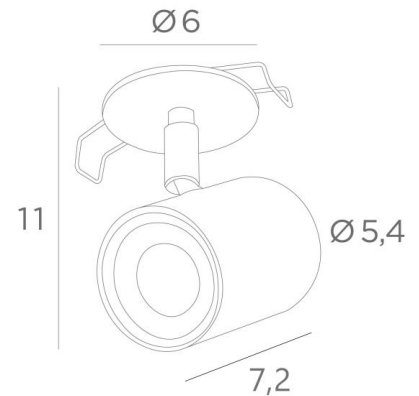

MANHATTAN o6

MANHATTAN o6 in gesatineerd messing (optie). Metaal afwerking code: 25

MANHATTAN is een kleine, zeer decoratieve spot die je plafond elegant en harmonieus aankleedt. Hij geeft je interieur een eigentijds tintje en verhoogt tegelijkertijd de lichtopbrengst. De **MANHATTAN** kan gemakkelijk je traditionele inbouwspots vervangen en over bestaande uitsparingen worden geplaatst. Als opbouwspot richt hij het licht niet op de vloer, waar het volledig wordt geabsorbeerd, maar op de bovenkant van de muren, waardoor de algehele helderheid van de kamer aanzienlijk wordt verhoogd. Deze kleine spot van hoge kwaliteit wordt versterkt door een ruime keuze aan afwerkingen, die allemaal opmerkelijk zijn.

TOTALE AFMETINGEN

H11cm

BASE : Ø6 x 0,3cm

TECHNISCHE GEGEVENS

Ronde zichtbare plaat (Ø6cm) met twee clips voor bevestiging

Spot gemonteerd op een kogelgewricht in alle richtingen verstelbaar. Afmetingen: Ø5,4cm L7,2cm

Een GU10 fitting. Dimbare spot, geen driver, werkt rechtstreeks op 230V

INSTALLATIE

Afmeting van de uitsnede: Ø5cm

Inbouw diepte: 5cm

Trek de clips recht en steek ze in het gat van het plafond

OPTIE

Ronde platen in andere afmetingen: 7cm, 8cm, ...