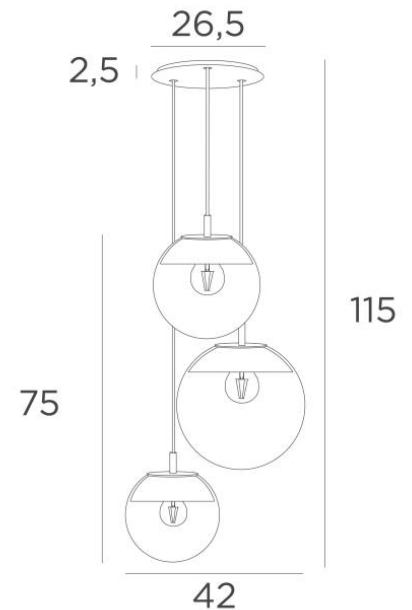

## LUNA 3 o26

LUNA 3 o26 in gestructureerd zwart (code 02) met transparante glazen (code 80)

**LUNA 3 o26**, allemaal in halve maantjes die elk glas perfect aankleden

Deze hanglamp, samengesteld uit een mooie compositie met glazen van verschillende afmetingen, zal de attractie van uw decoratie zijn

### TOTALE AFMETINGEN

H115cm Ø42cm

### BASIS

Ø26,5 x 2,5cm (Ceiling base 3 o26)

Een SPHERE Large (code 4447 - Ø30cm - 2,7 kg)