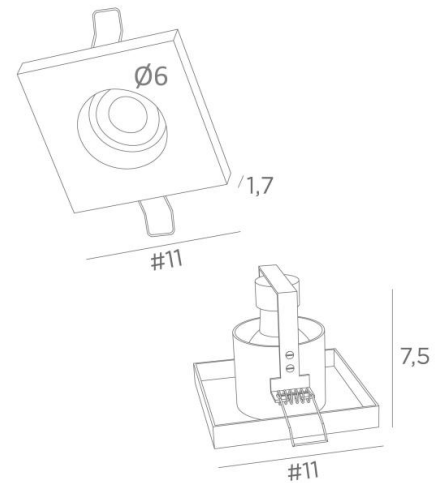

ORLANDO

ORLANDO in lichtbrons. Metaal afwerking code: 28

ORLANDO is een plafondspot met een GU10 lamp die diep in een dikke vierkante behuizing is geïntegreerd

De belangrijkste voordelen van deze hoogwaardige spot zijn ten eerste dat hij gemaakt is van een edel metaal (massief messing) en ten tweede dat hij versierd is met een brede waaier aan afwerkingen, die stuk voor stuk opmerkelijk zijn

De zichtbare dikte van de spot en zijn originele afwerking zullen je plafond elegant en discreet aankleden

TOTALE AFMETINGEN

#11cm H7,5cm

BASIS

#11 x 1,7cm

TECHNISCHE GEGEVENS

Vierkante zichtbare doos (#11cm H1,7cm) met twee clips voor bevestiging

Een GU10 fitting

Een decoratieve zwarte ring om op de achterkant en rond de gloeilamp te plaatsen

Geen driver, deze spot werkt rechtstreeks op 230V

Dimbare spot

PLAATSING

Afmeting van de uitsnede : Ø10cm

Inbouw diepte : 7,5cm

Dikte montageoppervlak : 1mm

Trek de clips recht en steek ze in het gat van het plafond

Verplicht gebruik van LED lamp (veiligheid)

BESCHIKBARE METALEN AFWERKINGEN EN CODES

28 - Lichtbrons - 5910 028

29 - Geborsteld brons - 5910 029