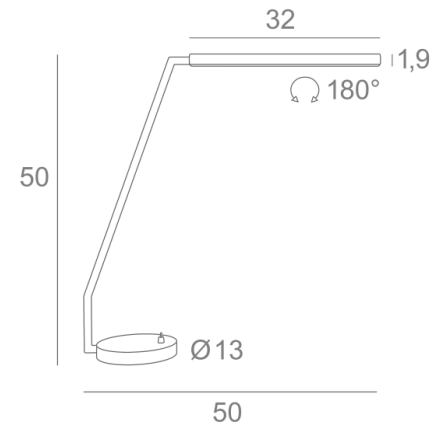

PACO

PACO in gestructureerd zwart. Metaal afwerking code: 02

PACO is een mooie, hedendaagse en minimalistische design bureaulamp met geïntegreerde LED's kan gemakkelijk geplaatst worden in een hedendaags of klassiek interieur
Elegant, slank, gemakkelijk te hanteren, krachtig, warm en gelijkmatig licht, een perfecte bureaulamp
De aangeboden afwerkingen zijn allemaal uitstekend

TOTALE AFMETINGEN

H50cm L50cm

BASIS

Massief messing basis: Ø13 x 2cm

TECHNISCHE GEGEVENS

Geïntegreerde LED-strips in de reflector:

verbruik 7,2W helderheid 594lm kleurtemperatuur 2700°K

Converter aan het stopcontact: 24-240V 500mA

Niet dimbare bureaulamp

180° draaibare reflector

Afmetingen van de reflector: L32cm Ø2,5cm H1,9cm

Deze bureaulamp kan worden verplaatst door eenvoudigweg op de basis te duwen

Een tuimelschakelaar op de basis