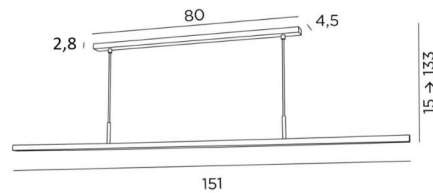

POLARIUS 150

POLARIUS 150 in geborsteld brons

POLARIUS 150 is een hanglamp met een vaste, naar beneden gerichte reflector van 151cm
In de reflector is een warm licht LED-module geïntegreerd

Deze armatuur is volledig uit messing vervaardigd. Dit hoogwaardig product is verrijkt met opmerkelijke afwerkingen

POLARIUS kan gemakkelijk boven een bureau, een werkblad of een tafel worden geplaatst

Deze hanglamp is verkrijgbaar in drie verschillende maten

TOTALE AFMETINGEN

H15 → 133cm L151 x 4,5cm

BASE: 80 x 4,5 x 2,8cm

TECHNISCHE GEGEVENS

LED-strip geïntegreerd in de reflector:

verbruik 36W helderheid 2970lm kleurtemperatuur 2700°K

Converter: 220V-240V 50-60Hz 50W niet dimbaar

Dimbaar met TRIAC (converter TRIAC in optie)

Dimbaar met een DALI-interface (converter DALI in optie)

Vaste reflector

Afmetingen van de reflector: L151 x 3.1cm H2.3cm

Afstand tussen de buizen: 68cm

In hoogte verstelbare hanglamp tijdens de installatie