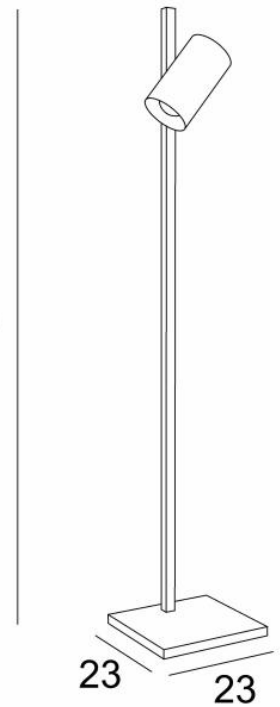

ULYSSE

ULYSSE in geborsteld brons. Metaal afwerking code: 29

122,5

Moderne design leeslamp met een grote cilindervormige spot

De spot is verstelbaar en voorzien van een klassieke gloeilamp, eenvoudige maar doeltreffende verlichting. Met een E27 fitting is de LED lamp eenvoudig te vervangen

#### TOTALE AFMETINGEN

H122,5cm #23cm

#### BASIS

#23 x 2,5cm

#### TECHNISCHE GEGEVENS

Een E27 fitting

De spot is 270° oriënteerbaar 270°

Afmetingen van de spot : Ø9cm L16cm

Een voetschakelaar op de elektrische kabel (standaard)

Installatie van een voetdimmer (op aanvraag)