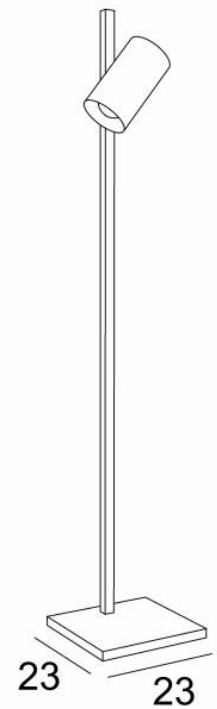

ULYSSE

ULYSSE in geborsteld brons. Metaal afwerking code: 29

122,5

Moderne design leeslamp met een grote cilindervormige spot

De spot is verstelbaar en voorzien van een klassieke gloeilamp, eenvoudige maar doeltreffende verlichting. Met een E27 fitting is de LED lamp eenvoudig te vervangen

ULYSSE is volledig gemaakt van massieve messing door vakmensen, die zowel traditionele als moderne technieken beheersen. Hij wordt aangeboden in vele opmerkelijke afwerkingen

Deze kleine staanlamp is ook verkrijgbaar, met dezelfde verstelbare spot, als wandlamp en als tafellamp, zie **JONAS**, **MIDAS**

TOTALE AFMETINGEN

H122,5cm #23cm

BASIS

#23 x 2,5cm

TECHNISCHE GEGEVENS

Een E27 fitting

De spot is 270° oriënteerbaar 270°

Afmetingen van de spot : Ø9cm L16cm