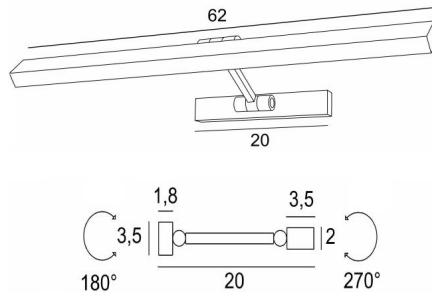

## OUBA 65

OUBA 65 in lichtbrons. Metaal afwerking code: 28

**OUBA 65** is een 62cm lange kader- of bibliotheekverlichting, met dubbele knieschijven. In de reflector, 270° oriënteerbaar, is er een geïntegreerde LED-module. Warm, krachtig en genereus licht, die met een gelijkmatige continuïteit verlicht over de gehele lengte van het apparaat. Deze armatuur is gemaakt van massieve messing door ervaren vakmensen en de aangeboden afwerkingen zijn meer dan opmerkelijk. Dit toestel is ook verkrijgbaar in een kleiner model, zie [OUBA 35](#).

### TOTALE AFMETINGEN

H3,5cm L62cm |→20cm

### BASIS

20 x 3,5 x 1,8cm

Afmetingen van de reflector: L62 x 3,5cm H2cm

De arm is 180° beweegbaar

Een fixatie-plaat om de basis aan de muur te bevestigen ([PDF plan](#))