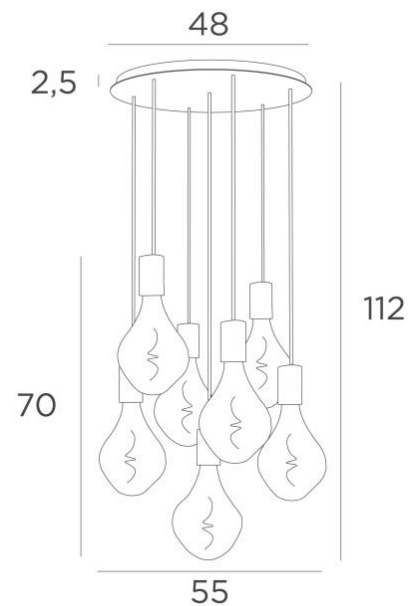

ARTEMIS 7 o48

ARTEMIS 7 o48 in geborsteld brons met zeven zilveren gloeilampen

ARTEMIS 7 o48 is een mooie en elegante compositie van zeven gloeilampen, bevestigd op een ronde plafondbasis

ARTEMIS is een prachtige gloeilamp, bedekt met facetten, gevuld met prachtige lichteffecten en is zeer decoratief. In deze opmerkelijke variatie zijn het evenveel lichtgevende accenten die uw interieur zullen verlichten

TOTALE AFMETINGEN

H112cm Ø55cm

BASIS

Plaat : Ø48cm

Frame : Ø45 x 2,5cm

TECHNISCHE GEGEVENS

Zeven E27 fitting met XXL omhulsel

De onderkant van deze hanglamp komt op 163cm van de grond voor een plafond van 275cm. Op aanvraag passen wij de kabels aan voor een andere plafondhoogte, zie [BESTELBON](#)

Zilveren LED lamp Ø165mm dimbaar code 6843 000 (optie)

Gouden LED lamp Ø165mm dimbaar code 6849 000 (optie)

Dimbare hanglamp

Een frame dat aan het plafond wordt bevestigd voordat de plaat er tegen komt, zie [MONTAGE-INSTRUCTIES](#)