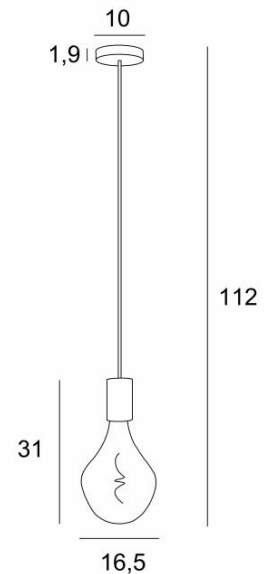

ARTEMIS is een zeer mooie gloeilamp vol facetten, zeer decoratief en vol prachtige lichteffecten
ARTEMIS 1 o is een hanglamp voor één **ARTEMIS** gloeilamp. Zij zal benadrukt worden door deze hanglamp

TOTALE AFMETINGEN

H112cm Ø16,5cm

BASIS

Ø10 x 1,9cm

TECHNISCHE GEGEVENS

Een E27 fitting met XXL omhulsel

De onderkant van deze hanglamp komt op 163cm van de grond voor een plafond van 275cm. Op aanvraag passen wij de kabel aan voor een andere plafondhoogte, zie [BESTELBON](#)

Zilveren LED lamp Ø165mm dimbaar code 6843 000 (optie)

Gouden LED lamp Ø165mm dimbaar code 6849 000 (optie)

Dimbare hanglamp

Een fixatieplaat om de basis aan het plafond te bevestigen ([PDF plan](#))

BESCHIKBARE METALEN AFWERKINGEN EN CODES

02 - Gestructureerd zwart - 4954 002

25 - Gesatineerd messing - 4954 025

29 - Geborsteld brons - 4954 029