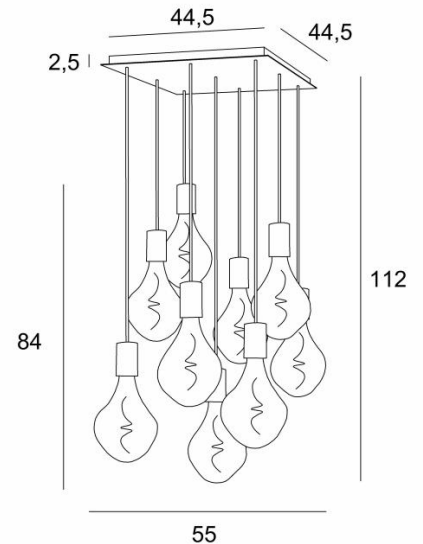

## ARTEMIS SQUARE 9

ARTEMIS SQUARE 9 in gesatineerd messing met negen gouden gloeilampen

**ARTEMIS SQUARE 9** is een mooie en elegante compositie van negen gloeilampen, bevestigd op een vierkante plafondbasis

### TOTALE AFMETINGEN

H112cm #55cm

### BASIS

Plaat : #44,5cm

Frame : #40 x 2,5cm

### TECHNISCHE GEGEVENS

Negen E27 fitting met XXL omhulsel

De onderkant van deze hanglamp komt op 163cm van de grond voor een plafond van 275cm. Op aanvraag passen wij de kabels aan voor een andere plafondhoogte, zie [BESTELBON](#)