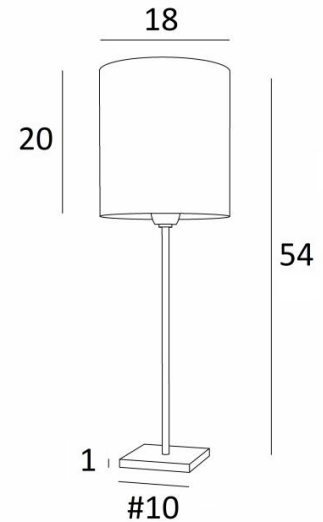

## ANOUKIS 2 cyl

ANOUKIS 2 in geborsteld brons met lampenkap in Coton tourterelle (stof uit categorie 1)

Tafellamp met een ronde cilindervormige lampenkap

Uniek en origineel is deze lamp en altijd up-to-date met haar minimalistisch en sober ontwerp

### TOTALE AFMETINGEN

H54cm Ø18cm

### BASIS

Massief messing basis : #10 x 1cm

### LAMPENKAP : AFMETINGEN & CODE

Ø18 - 18 - 20cm

Code: 1206 + stofcode

Wij bieden U meer dan 180 stoffen/materialen/kleuren voor lampenkappen aan