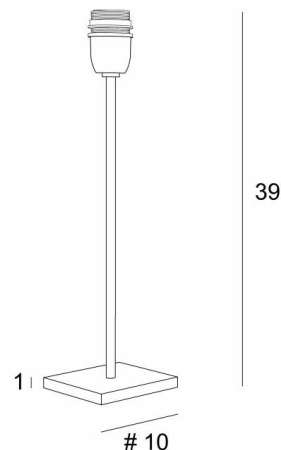

ANOUKIS 2

ANOUKIS 2 in geborsteld brons zonder lampenkap

Tafellamp om een lampenkap op te plaatsen

Uniek en origineel is deze lamp en altijd up-to-date met haar minimalistisch en sober ontwerp

ANOUKIS 2 is een mooie sfeerverlichting om op een meubel of een nachtkastje te plaatsen en is zeer discreet en gemakkelijk om een decoratie te vervolledigen, vooral omdat ze voorgesteld wordt met verschillende gevormde lampenkappen

TOTALE AFMETINGEN

H39cm #10cm

BASIS

Massief messing basis : #10 x 1cm

TECHNISCHE GEGEVENS

Een E27 fitting met ring

Een schakelaar op het snoer

BESCHIKBARE METALEN AFWERKINGEN EN CODES