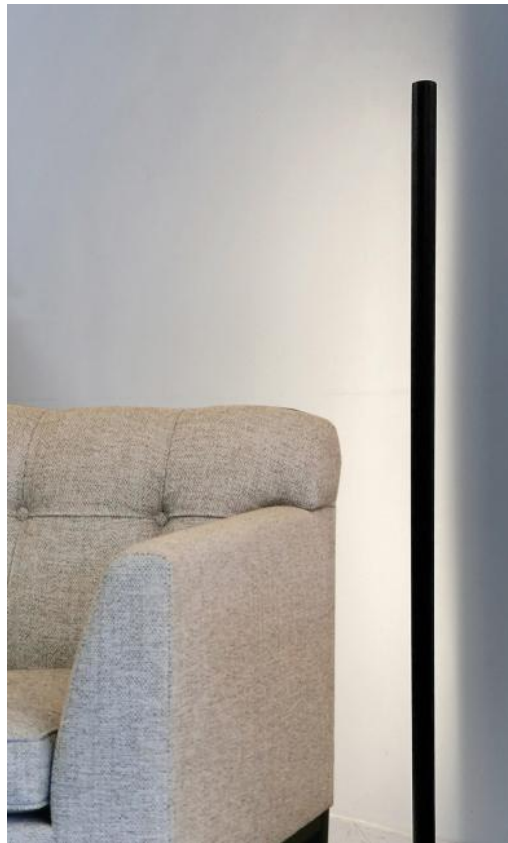

MILO

MILO in geborsteld brons. Metaal afwerking code: 29

Kleine staanlamp met indirecte zijverlichting

Hij kan geplaatst worden in uw woonkamer of in een donker hoekje

**MILO** is gemonteerd op een ronde voet en heeft een voetschakelaar

Een grote LED module met een warm en genereus licht is geïntegreerd in de reflector

Het gerealiseerd werk bij de vervaardiging en de aangeboden afwerkingen zijn meer dan opmerkelijk

Afmetingen van de reflector : L102,7cm Ø3,2 x 2,5cm

Een voetschakelaar op de elektrische kabel