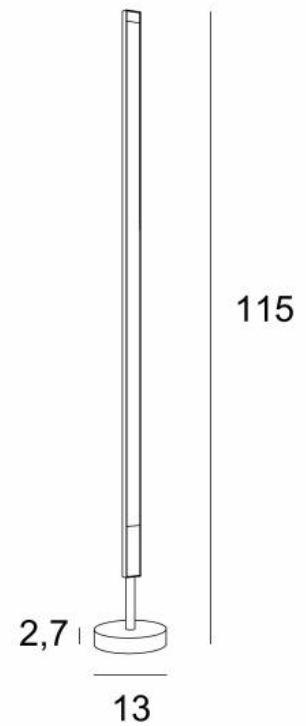

MILO

MILO in geborsteld brons. Metaal afwerking code: 29

Kleine staanlamp met indirecte zijverlichting

Hij kan geplaatst worden in uw woonkamer of in een donker hoekje

**MILO** is gemonteerd op een ronde voet en heeft een voetschakelaar

#### TOTALE AFMETINGEN

H115cm Ø13cm

#### BASIS

Massief messing basis : Ø13 x 2,7cm

Afmetingen van de reflector : L102,7cm Ø3,2 x 2,5cm

Een voetschakelaar op de elektrische kabel