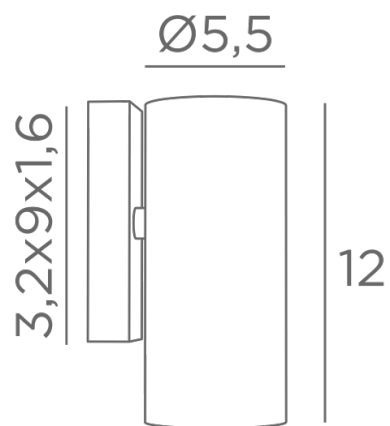

CROWN 1

CROWN 1 in geborsteld brons. Metaal afwerking code: 29

CROWN 1 is een klassieke wandlamp met één enkele lichtbundel
In gestructureerd zwart is zij prachtig en ook de andere afwerkingen zijn opmerkelijk
Zij zal een mooie "licht" toets geven aan uw interieurdecoratie
Verkrijgbaar met twee lichtbundels, zie **CROWN 2**

TOTALE AFMETINGEN

H12cm L5,5cm |→ 7,5cm

BASIS

3,2 x 9 x 1,6cm

TECHNISCHE GEGEVENS

Een GU10 fitting

Geen transformator

Dimbare wandlamp