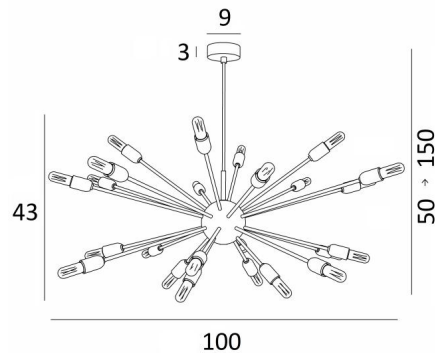

## SOLAR 2

SOLAR 2 in lichtbrons met gouden gloeilampen

Met zijn bundel van decoratieve gloeilampen is **SOLAR 2** een spectaculaire hanglamp, die perfect aansluit bij trendy verlichtingen

Deze armatuur is volledig gemaakt van messing door ambachtslieden die alle traditionele en moderne technieken perfect combineren. Dit hoogwaardig product is verrijkt met opmerkelijke afwerkingen

Kan in een hal of in de woonkamer boven een tafel worden geplaatst

Deze ophanging moet worden bestuurd door een dimmer, waardoor de lichtintensiteit kan worden aangepast aan elk moment van de dag of avond

### TOTALE AFMETINGEN

H50→150cm Ø100cm

### BASIS

Ø9 x 3cm