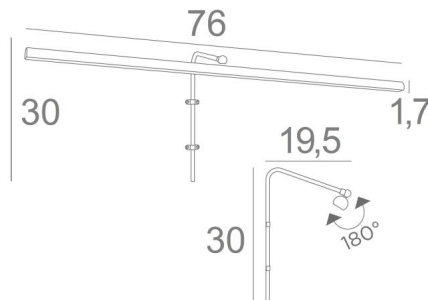

RICHELIEU 75 in gesatineerd nikkel. Metaal afwerking code: 33

RICHELIEU 75 is een kaderverlichting van 76cm lengte

Dit elegante toestel verenigt alle kwaliteiten om uw schilderij op te waarderen : finesse, discretie, hanteerbaarheid en efficiëntie. Hij is het resultaat van een lange reeks testen en verbeteringen en is zeker de beste en meest betrouwbare op de markt

De reflector is uitgerust met een warme, krachtige en genereuze LED-strip, die een gelijkmatige continuïteit heeft over de gehele lengte van het toestel

Deze armatuur is gemaakt van massieve messing door ervaren vakmensen en de aangeboden afwerkingen zijn meer dan opmerkelijk. Deze kaderverlichting is verkrijgbaar in twee andere lengtes Hetzelfde model, **VERSAILLES 75** genoemd, wordt U aangeboden met een zichtbare wanddoos die bevestigd wordt boven het schilderij

TOTALE AFMETINGEN

H30cm L76cm |→19,5cm

TECHNISCHE GEGEVENS

LED-strip geïntegreerd in de reflector:

verbruik 10,5W helderheid 945lm kleurtemperatuur 2700°K

Converter: 24-230V 20W. Dimbaar met TRIAC

De driver wordt apart geleverd en wordt aan de achterkant van het schilderij geplaatst

De reflector is 180° oriënteerbaar

Afmetingen van de reflector: L76cm Ø2,2cm H1,7cm

De buis moet op de muur of op de schilderij worden bevestigd

Twee bevestigingen voor de installatie van de buis

BESCHIKBARE METALEN AFWERKINGEN EN CODES

25 - Gesatineerd messing - 1907 025

29 - Geborsteld brons - 1907 029

33 - Gesatineerd nikkel - 1907 033