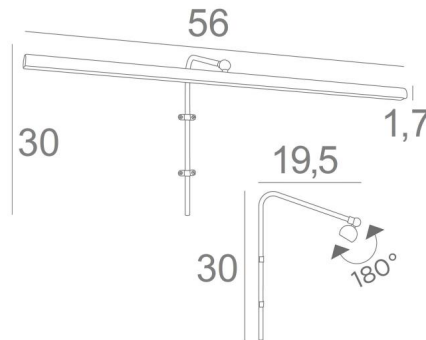

RICHELIEU 55

RICHELIEU 55 in geborsteld brons. Metaal afwerking code: 29

RICHELIEU 55 is een kaderverlichting van 56cm lengte

Dit elegante toestel verenigt alle kwaliteiten om uw schilderij op te waarderen : finesse, discretie, hanteerbaarheid en efficiëntie. Hij is het resultaat van een lange reeks testen en verbeteringen en is zeker de beste en meest betrouwbare op de markt

De reflector, 180° oriënteerbaar, is uitgerust met een warme, krachtige en genereuze LED-strip, die een gelijkmatige continuïteit heeft over de gehele lengte van het toestel

Deze armatuur is gemaakt van massieve messing door ervaren vakmensen en de aangeboden afwerkingen zijn meer dan opmerkelijk. Deze kaderverlichting is verkrijgbaar in twee andere lengtes. Hetzelfde model **VERSAILLES 55** genoemd, wordt U aangeboden met een zichtbare wanddoos die bevestigd wordt boven het schilderij

TOTALE AFMETINGEN

H30cm L56cm |→19,5cm

TECHNISCHE GEGEVENS

LED-strip geïntegreerd in de reflector:

verbruik 7,7W helderheid 693lm kleurtemperatuur 2700°K

Converter: 24-230V 20W. Dimbaar met TRIAC

De driver wordt apart geleverd en wordt aan de achterkant van het schilderij geplaatst

De reflector is 180° oriënteerbaar

Afmetingen van de reflector: L56cm Ø2,2cm H1,7cm

De buis moet op de muur of op de schilderij worden bevestigd

Twee bevestigingen voor de installatie van de buis

BESCHIKBARE METALEN AFWERKINGEN EN CODES