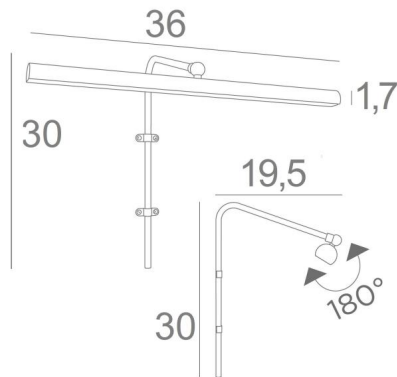

RICHELIEU 35

RICHELIEU 35 in gesatineerd messing. Metaal afwerking code: 25

RICHELIEU 35 is een kaderverlichting van 36cm lengte

Dit elegante toestel verenigt alle kwaliteiten om uw schilderij op te waarderen: finesse, discretie, hanteerbaarheid en efficiëntie. Hij is het resultaat van een lange reeks testen en verbeteringen en is zeker de beste en meest betrouwbare op de markt. De reflector is uitgerust met een warme, krachtige en genereuze LED-strip, die een gelijkmatige continuïteit heeft over de gehele lengte van het toestel. Deze armatuur is gemaakt van massieve messing door ervaren vakmensen en de aangeboden afwerkingen zijn meer dan opmerkelijk. Deze kaderverlichting is verkrijgbaar in twee andere lengtes. Hetzelfde model **VERSAILLES 35** genoemd, wordt U aangeboden met een zichtbare wanddoos die bevestigd wordt boven het schilderij.

TOTALE AFMETINGEN

H30cm L36cm |→19,5cm

TECHNISCHE GEGEVENS

LED-strip geïntegreerd in de reflector:

verbruik 4,9W helderheid 441lm kleurtemperatuur 2700°K

Converter: 24-230V 20W. Dimbaar met TRIAC

De converter wordt apart geleverd en wordt aan de achterkant van het schilderij geplaatst

De reflector is 180° oriënteerbaar. Afmetingen: L36cm Ø2,2cm H1,7cm

De buis moet op de muur of op de schilderij worden bevestigd

Twee bevestigingen voor de installatie van de buis

BESCHIKBARE METALEN AFWERKINGEN EN CODES