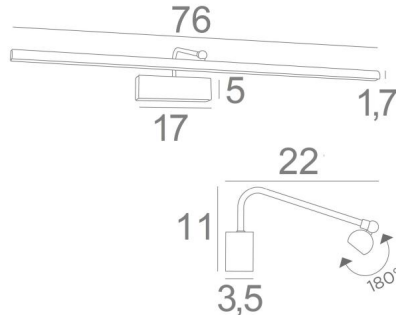

VERSAILLES 75

VERSAILLES 75 in gesatineerd nikkel. Metaal afwerking code: 33

Lengte van deze kaderverlichting: 76cm. Deze elegante armatuur verenigt alle kwaliteiten om uw schilderij op te waarderen: finesse, discretie, wendbaarheid en efficiëntie
De reflector, 180° oriënteerbaar, is uitgerust met een warme, krachtige en genereuze LED-strip, die een gelijkmatige continuïteit heeft over de gehele lengte van het toestel
Deze armatuur is het resultaat van een lange reeks testen en verbeteringen en is zeker de beste en meest betrouwbare op de markt
Deze armatuur is gemaakt van massieve messing door ervaren vakmensen en de aangeboden afwerkingen zijn meer dan opmerkelijk. Deze kaderverlichting is verkrijgbaar in twee andere lengtes
Hetzelfde model, **RICHELIEU 75** genoemd, is verkrijgbaar zonder zichtbare wanddoos en kan rechtstreeks op de achterzijde van het schilderij of op de muur worden gemonteerd

TOTALE AFMETINGEN

H11cm L76cm |→22cm

BASE: 17 x 5 x 3,5cm

TECHNISCHE GEGEVENS

Geïntegreerde LED strip in de reflector:
verbruik 10,5W helderheid 945lm kleurtemperatuur 2700°K
Converter: 24-230V 20W. Dimbaar met TRIAC
De reflector is 180° oriënteerbaar
Afmetingen van de reflector: L76cm Ø2,2cm H1,7cm
Een fixatie-plaat om de basis aan de muur te bevestigen ([PDF plan](#))