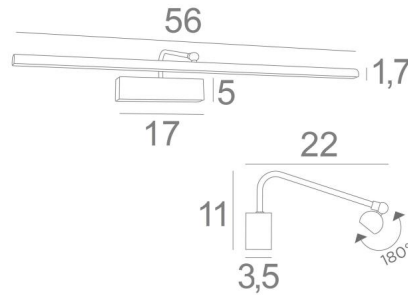

## VERSAILLES 55

VERSAILLES 55 in geborsteld brons. Metaal afwerking code: 29

Lengte van deze kaderverlichting: 56cm. Deze elegante armatuur verenigt alle kwaliteiten om uw schilderij op te waarderen: finesse, discretie, wendbaarheid en efficiëntie. De reflector, 180° oriënteerbaar, is uitgerust met een warme, krachtige en genereuze LED-strip, die een gelijkmatige continuïteit heeft over de gehele lengte van het toestel

Deze armatuur is het resultaat van een lange reeks testen en verbeteringen en is zeker de beste en meest betrouwbare op de markt

Deze armatuur is gemaakt van massieve messing door ervaren vakmensen en de aangeboden afwerkingen zijn meer dan opmerkelijk. Deze kaderverlichting is verkrijgbaar in twee andere lengtes. Hetzelfde model, **RICHELIEU 55** genoemd, is verkrijgbaar zonder zichtbare wanddoos en kan rechtstreeks op de achterzijde van het schilderij of op de muur worden gemonteerd

### TOTALE AFMETINGEN

H11cm L56cm |→22cm

**BASE:** 17 x 5 x 3,5cm

### TECHNISCHE GEGEVENS

Geïntegreerde LED strip in de reflector:

verbruik 7,7W helderheid 693lm kleurtemperatuur 2700°K

Converter: 24-230V 20W. Dimbaar met TRIAC

De reflector is 180° oriënteerbaar

Afmetingen van de reflector: L56cm Ø2,2cm H1,7cm