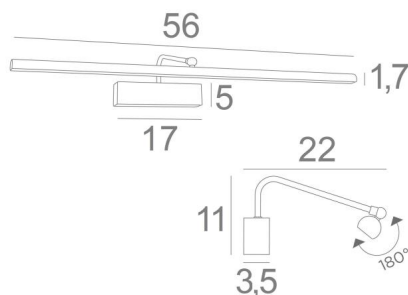

## VERSAILLES 55

VERSAILLES 55 in geborsteld brons. Metaal afwerking code: 29

Lengte van deze kaderverlichting: 56cm. Deze elegante armatuur verenigt alle kwaliteiten om uw schilderij op te waarderen: finesse, discretie, wendbaarheid en efficiëntie. De reflector, 180° oriënteerbaar, is uitgerust met een warme, krachtige en genereuze LED-strip, die een gelijkmatige continuïteit heeft over de gehele lengte van het toestel

Deze armatuur is het resultaat van een lange reeks testen en verbeteringen en is zeker de beste en meest betrouwbare op de markt

Deze armatuur is gemaakt van massieve messing door ervaren vakmensen en de aangeboden afwerkingen zijn meer dan opmerkelijk. Deze kaderverlichting is verkrijgbaar in twee andere lengtes. Hetzelfde model, **RICHELIEU 55** genoemd, is verkrijgbaar zonder zichtbare wanddoos en kan rechtstreeks op de achterzijde van het schilderij of op de muur worden gemonteerd

### TOTALE AFMETINGEN

H11cm L56cm |→22cm

**BASE:** 17 x 5 x 3,5cm

### TECHNISCHE GEGEVENS

Geïntegreerde LED strip in de reflector:

verbruik 7,7W helderheid 693lm kleurtemperatuur 2700°K

Converter: 24-230V 20W. Dimbaar met TRIAC

De reflector is 180° oriënteerbaar

Afmetingen van de reflector: L56cm Ø2,2cm H1,7cm