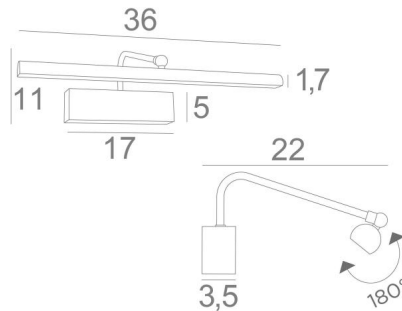

VERSAILLES 35

VERSAILLES 35 in gesatineerd messing. Metaal afwerking code: 25

Lengte van deze kaderverlichting: 36cm

Deze elegante armatuur verenigt alle kwaliteiten om uw schilderij op te waarderen: finesse, discretie, wendbaarheid en efficiëntie. Deze armatuur is het resultaat van een lange reeks testen en verbeteringen en is zeker de beste en meest betrouwbare op de markt

De reflector, 180° oriënteerbaar, is uitgerust met een warme, krachtige en genereuze LED-strip, die een gelijkmatige continuïteit heeft over de gehele lengte van het toestel. Deze armatuur is gemaakt van massieve messing door ervaren vakmensen en de aangeboden afwerkingen zijn meer dan opmerkelijk. Deze kaderverlichting is verkrijgbaar in twee andere lengtes.

Hetzelfde model, **RICHELIEU 35** genaamd, is verkrijgbaar zonder zichtbare wanddoos en kan rechtstreeks op de achterzijde van het schilderij of op de muur worden gemonteerd.

TOTALE AFMETINGEN

H11cm L36cm |→22cm

BASIS

17 x 5 x 3,5cm

TECHNISCHE GEGEVENS

Geïntegreerde LED strip in de reflector:

verbruik 4,9W helderheid 441lm kleurtemperatuur 2700°K

Converter: 24-230V 20W. Dimbaar met TRIAC

De reflector is 180° oriënteerbaar