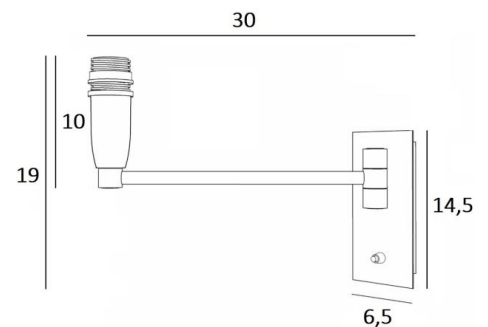

SOKARIS +SW

SOKARIS is een wandlamp om te plaatsen in een slaapkamer, naast een bed

Met zijn eenvoudige plooibare arm, waarmee het door de lampenkap gedimde licht dichterbij kan worden gebracht, is hij functioneel en zeer decoratief

Deze hoogwaardige armatuur, traditioneel gemaakt van massieve messing, wordt verrijkt door voortreffelijke afwerkingen

Wij stellen dit model voor met of zonder schakelaar en met verschillende vormen van lampenkappen

TOTALE AFMETINGEN

H17cm L6,5cm |→30cm

BASIS

Plaat : 6,5 x 14,5cm

Doos : 4,5 x 12,5 x 2cm

TECHNISCHE GEGEVENS

Eén E14 fitting met ring

Enkele arm, beweegbaar tot 180°

Dimbare wandlamp

Drukschakelaar op de basis

Een fixatieplaat om de basis aan de muur te bevestigen ([PDF plan](#))

BESCHIKBARE METALEN AFWERKINGEN EN CODES

20 - Gepolijst messing - 1164 020

29 - Geborsteld brons - 1164 029

33 - Gesatineerd nikkel - 1164 033