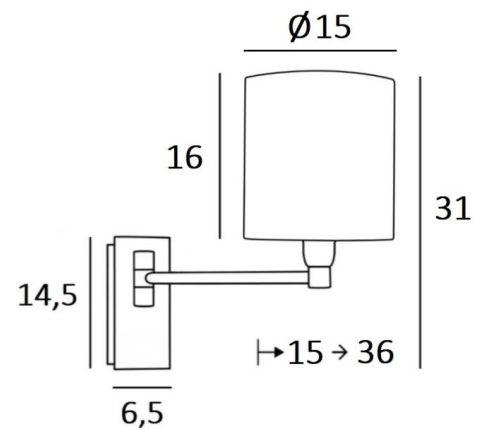

SOKARIS -SW cyl

SOKARIS -SW in geborsteld brons met lampenkap in Palmier Polka (materiaal uit categorie 5)

SOKARIS cyl is een wandlamp om te plaatsen in een slaapkamer, naast een bed

Met zijn eenvoudige plooibare arm, waarmee het door de lampenkap gedimde licht dichterbij kan worden gebracht, is hij functioneel en zeer decoratief

TOTALE AFMETINGEN

H31cm L15cm |→15-36cm

BASIS

Plaat : 6,5 x 14,5cm

Doos : 4,5 x 12,5 x 2cm

TECHNISCHE GEGEVENS

Eén E14 fitting met ring

Enkele arm, beweegbaar tot 180°

LAMPENKAP : AFMETINGEN & CODE

Ø15 - 15 - 16cm

Code: 1203 + stofcode

Wij bieden U meer dan 180 stoffen/materialen/kleuren voor lampenkappen aan