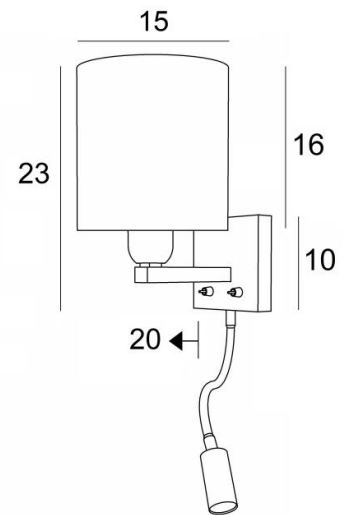

## TEOS cyl

TEOS in geborsteld brons met lampenkap in Arrow Casamance (stof uit categorie 4)

**TEOS cyl** is een wandlamp met cilindrische lampenkap en leeslampje om bij een bed te plaatsen. De arm is voorzien van een E27 fitting met ring om de ronde lampenkap aan te bevestigen. Het leeslampje bestaat uit een flexibel met een LED-spot, met warm en geconcentreerd licht. Deze wandlamp heeft twee schakelaars die de lampenkap en het leeslampje afzonderlijk kunnen bedienen, zodat u kunt kiezen tussen zacht of leeslicht. Voor de lampenkap, die een warme atmosfeer en een mooie helderheid zal creëren, bieden wij u een keuze uit vele materialen en kleuren. Zo kunt u deze elegante wandlamp beter in uw decoratie integreren. Deze armatuur, traditioneel gemaakt van messing, is verrijkt met prachtige uitvoeringen.

### TOTALE AFMETINGEN

H23cm L15cm |→20cm

**BASE:** # 10 x 2cm

### TECHNISCHE GEGEVENS

**E27 fitting** met ring op een vaste arm, bediend door een hefboomschakelaar

**LED-spot** op flexibel van 30cm, bediend door een hefboomschakelaar

De spot kan in alle richtingen gedraaid worden

Afmetingen van de spot: L5cm Ø2,4cm

Geïntegreerde LED: 1W 119lm 2700°K 30° bundel

Driver: 14-230V 50-60Hz 350mA

Een fixatie-plaat om de basis aan de muur te bevestigen ([PDF plan](#))