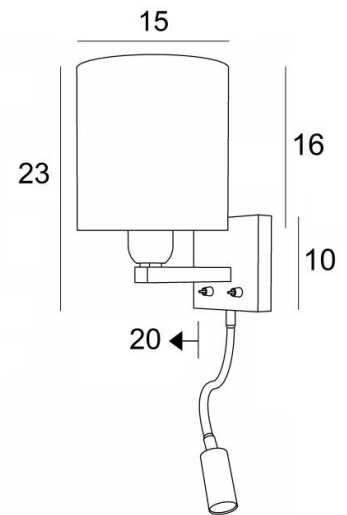

TEOS cyl

TEOS in geborsteld brons met lampenkap in Arrow Casamance (stof uit categorie 4)

TEOS cyl is een wandlamp met cilindrische lampenkap en leeslampje om bij een bed te plaatsen. De arm is voorzien van een E27 fitting met ring om de ronde lampenkap aan te bevestigen. Het leeslampje bestaat uit een flexibel met een LED-spot, met warm en geconcentreerd licht. Deze wandlamp heeft twee schakelaars die de lampenkap en het leeslampje afzonderlijk kunnen bedienen, zodat u kunt kiezen tussen zacht of leeslicht. Voor de lampenkap, die een warme atmosfeer en een mooie helderheid zal creëren, bieden wij u een keuze uit vele materialen en kleuren. Zo kunt u deze elegante wandlamp beter in uw decoratie integreren. Deze armatuur, traditioneel gemaakt van messing, is verrijkt met prachtige uitvoeringen.

TOTALE AFMETINGEN

H23cm L15cm |→20cm

BASE: # 10 x 2cm

TECHNISCHE GEGEVENS

E27 fitting met ring op een vaste arm, bediend door een hefboomschakelaar

LED-spot op flexibel van 30cm, bediend door een hefboomschakelaar

De spot kan in alle richtingen gedraaid worden

Afmetingen van de spot: L5cm Ø2,4cm

Geïntegreerde LED: 1W 119lm 2700°K 30° bundel

Driver: 14-230V 50-60Hz 350mA

Een fixatie-plaat om de basis aan de muur te bevestigen ([PDF plan](#))