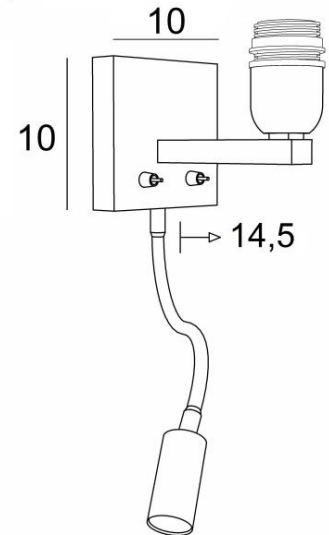

TEOS

TEOS zonder lampenkap in geborsteld brons. Metaal afwerking code: 29

TEOS is een wandlamp met lampenkap en leeslampje om bij een bed te plaatsen. De arm is voorzien van een E27 fitting met ring om een lampenkap aan te bevestigen. Het leeslampje bestaat uit een flexibel met een LED-spot dat een warm en geconcentreerd licht verdeelt. Deze wandlamp heeft twee schakelaars die de lampenkap en het leeslampje afzonderlijk kunnen bedienen, zodat u kunt kiezen tussen zacht of leeslicht. Voor de lampenkap, die een warme atmosfeer en een mooie helderheid zal creëren, bieden wij u een keuze uit vele materialen en kleuren. Zo kunt u deze elegante en robuuste wandlamp beter in uw decoratie integreren. Deze hoogwaardige armatuur, traditioneel gemaakt van massieve messing, is verrijkt met prachtige uitvoeringen.

TOTALE AFMETINGEN

H10cm L10cm |→14,5cm

BASIS

10 x 2cm

TECHNISCHE GEGEVENS

E27 fitting met ring op een vaste arm, bediend door een hefboomschakelaar

LED-spot op flexibel van 30cm, bediend door een hefboomschakelaar

De spot kan in alle richtingen gedraaid worden

Afmetingen van de spot: L5cm Ø2,4cm

Geïntegreerde LED: 1W 119lm 2700°K 30° bundel

Driver: 14-230V 50-60Hz 350mA

Een fixatie-plaat om de basis aan de muur te bevestigen ([PDF plan](#))